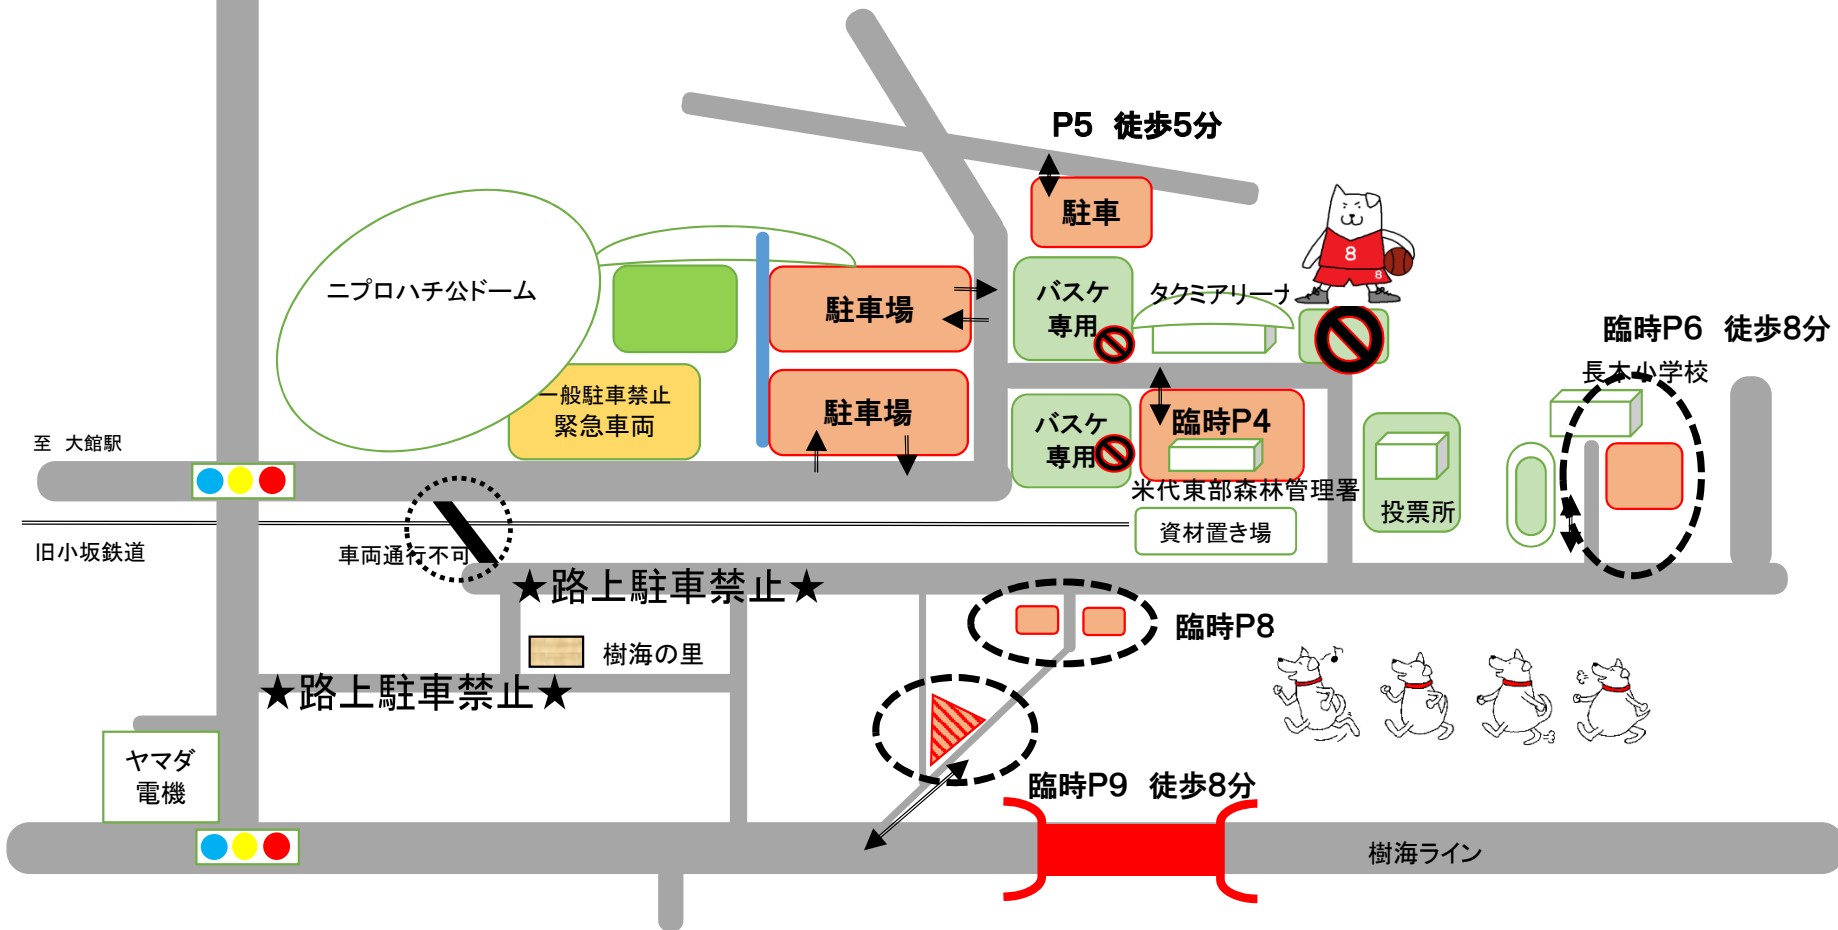

郷土博物館

臨時P11  
徒歩13分

至 郷土博物館

# 第20回大館圏域産業祭 会場周辺駐車場案内図

※郷土博物館側の駐車場以外、いずれの駐車場も、徒歩10分圏内にあります。

※路上駐車は付近住民への迷惑となるばかりでなく、救急車等緊急車両や路線バス運行の妨げとなりますのでご遠慮ください。

※定期的にパトカーが巡回しています。

※タクミアリーナ前駐車場は、バスケットボール大会来場者専用です。

※10月22日(日)は長木公民館が衆議院選挙の投票所となっています。駐車はご遠慮ください。