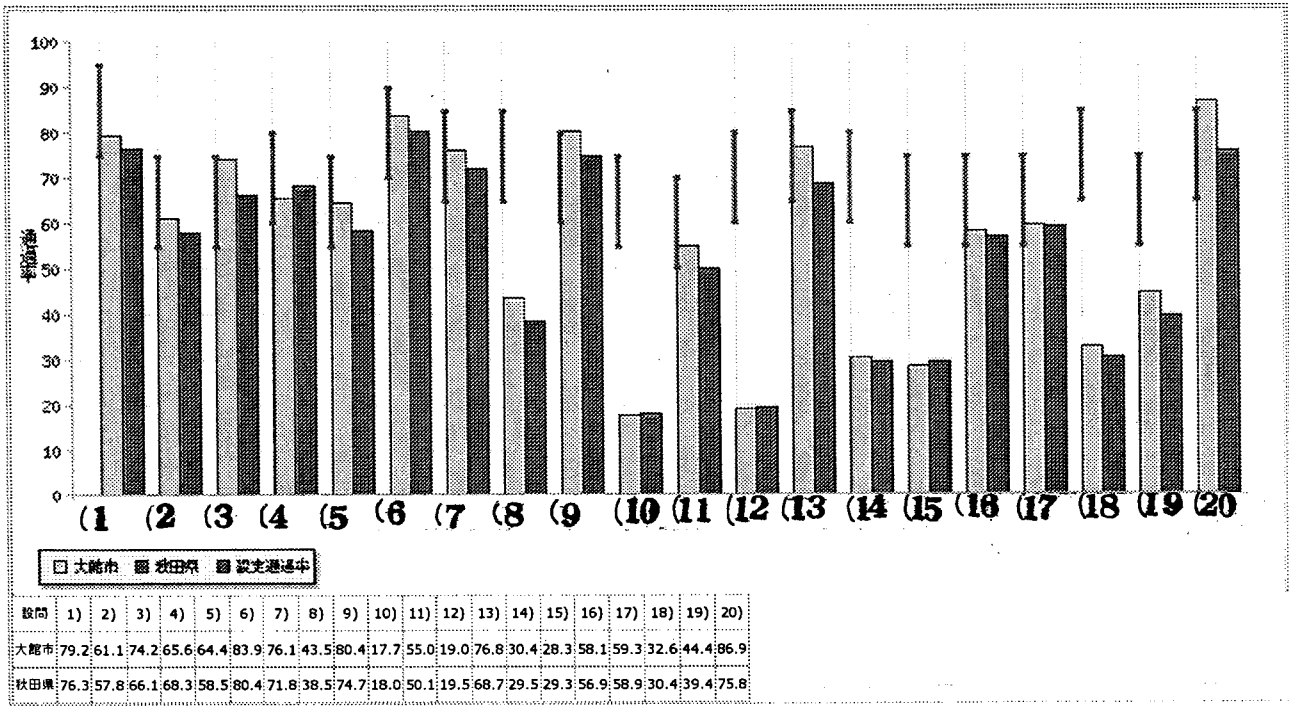

# 中学校2年 国語 平成22年秋田県学習状況調査

国語 社会 数学 理科 英語

国語 設問数:20 数:678

[\[学習状況調査結果データ\]のトップに戻る](#)

[\[管理メニューに戻る\]](#)

〇〇〇 秋田県教育委員会 〇〇〇