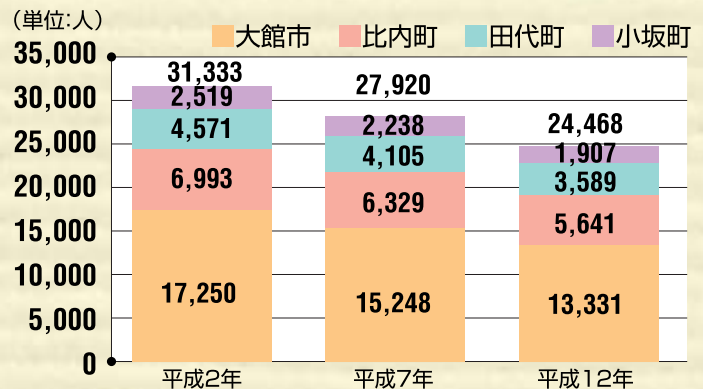

4市町の農家人口の推移