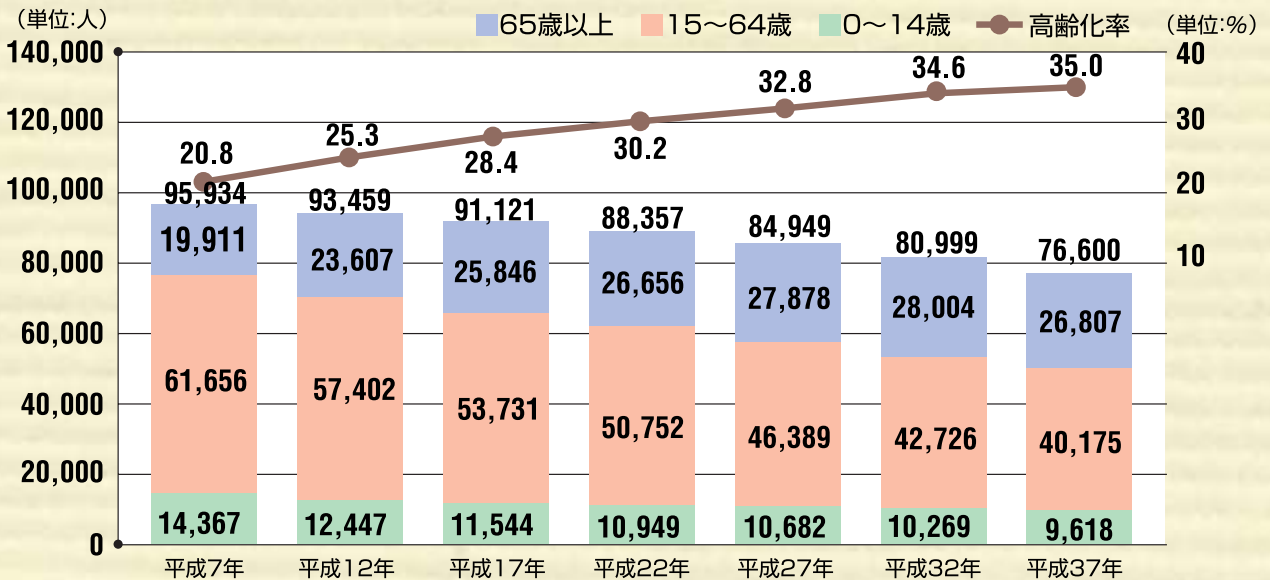

1 本地域の概要

本地域の概要を、見ていきましょう。

人口・世帯

人口・世帯の現状

(単位:人、世帯)

	大館市	比内町	田代町	小坂町	全国	
総人口	66,293	12,095	7,900	7,171	126,925,843	
人数	0~14歳	8,897(13.4%)	1,643(13.6%)	1,045(13.2%)	862(12.0%)	18,472,499(14.6%)
	15~64歳	41,364(62.4%)	7,165(59.2%)	4,647(58.8%)	4,226(58.9%)	86,219,631(67.9%)
	65歳以上	16,032(24.2%)	3,287(27.2%)	2,208(27.9%)	2,080(29.0%)	22,005,152(17.3%)
総世帯数	22,808	3,530	2,339	2,571	47,062,743	
1世帯当たり人数	2.9	3.4	3.4	2.8	2.7	

資料:平成12年国勢調査

4市町の人口推計