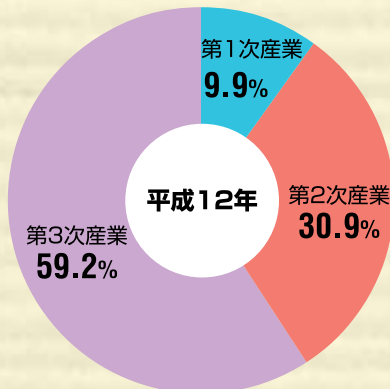

産業

4市町産業分類別人口