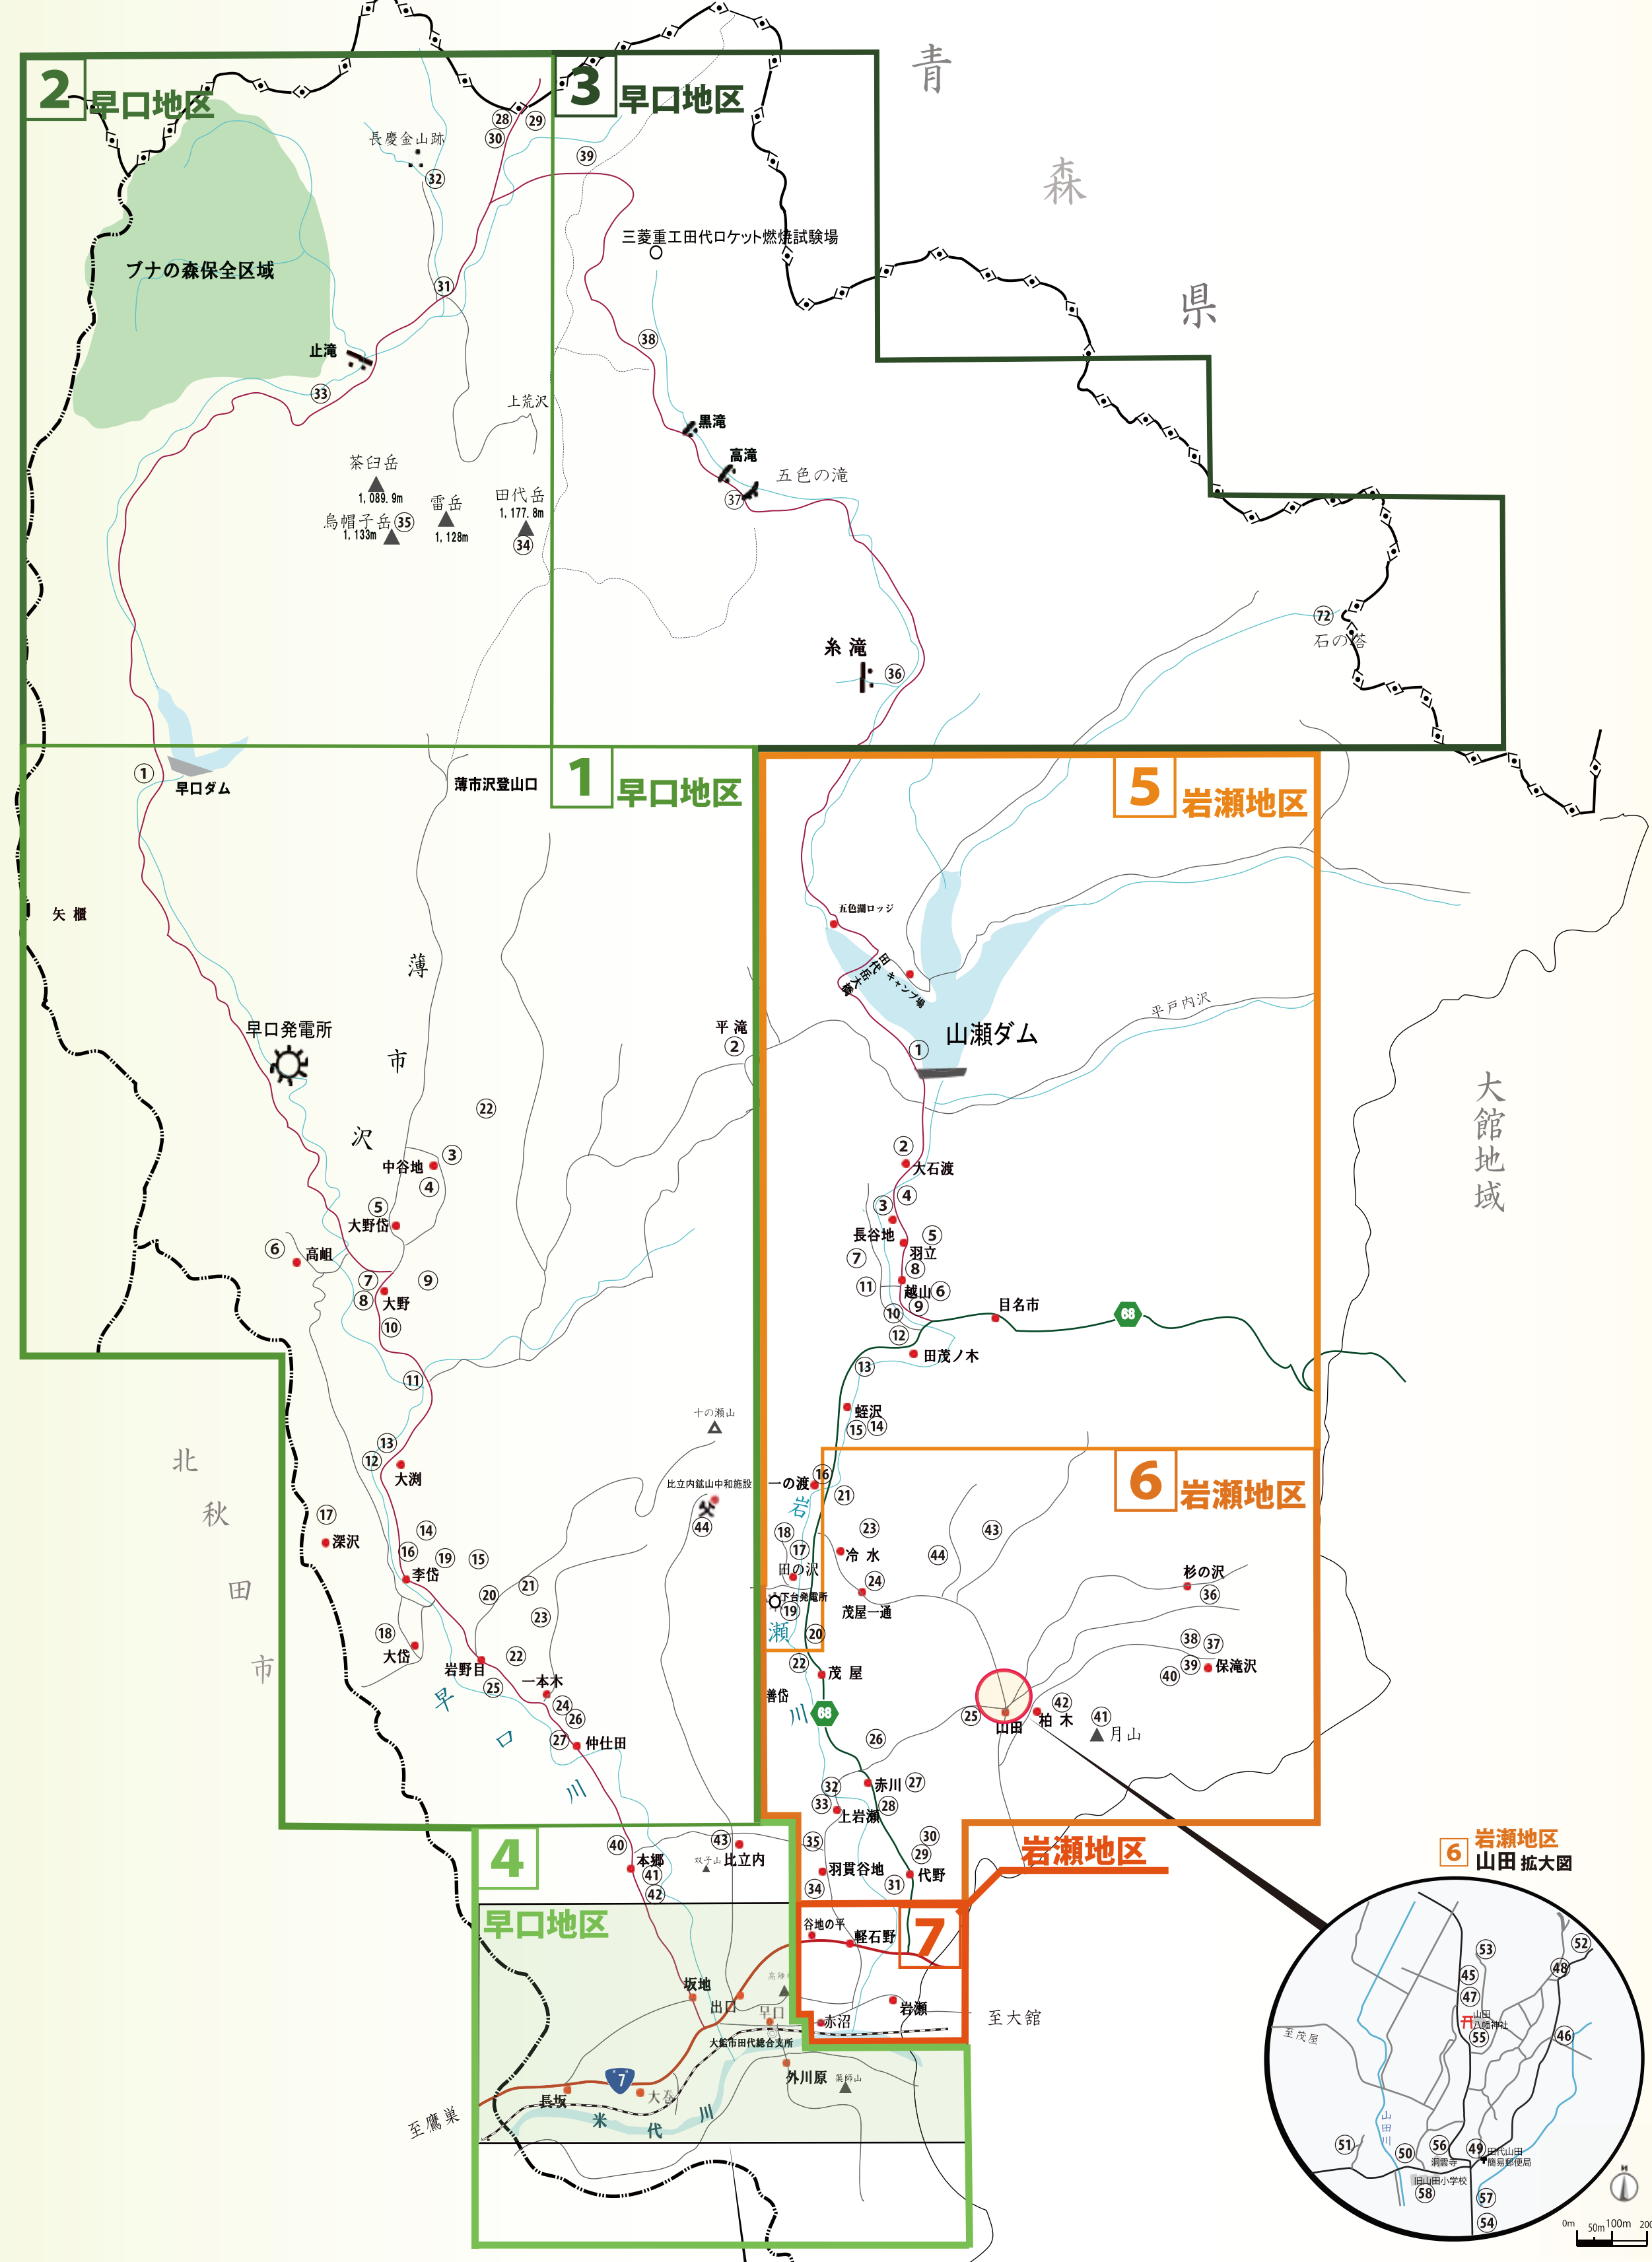

田代地域ブロック別位置図・名称

★は境内・近隣・敷地内にあるものを表示

1 早口地区

- 早口ダム**
①早口ダム案内板★竣工記念碑
- 平滝**
②相善大明神★拓魂の碑
- 中谷地**
③稲荷神社★神狐、不明信仰
④相善神社★庚申
- 大野岱**
⑤大野公園★一條一先生之記念碑、山神碑、藤澤藤藏翁之記念碑、白髭大直日大神石碑
- 高組**
⑥高組稲荷神社★蒼前神社
- 大野**
⑦大野神明社★観音社、田代山神社、不明信仰 2 基
⑧大野小学校跡地記念碑
⑨薬師神社
⑩蒼前神社★不明信仰 2 基
⑪高落大山祇大神・田代神社・水波能女神
- 大淵**
⑫観音社
⑬不動社★庚申、水神様、蒼前社、帝釈天王

2 早口地区

- 長慶峠**
②⑥県境標柱
②⑨県境林道開通記念碑
②⑩県境展望案内看板
早口川上流域
③①長慶金山跡地案内板
③②長慶金山跡地
③③たしろ白神郷土の森案内板
③④**田代岳(県立自然公園)**
★大小 120 の池塘、山の神(田代山)、湿地帯遊歩道案内標柱、神の田(晩稲種)(天然記念物)、大日様の神・薬師様の神、田代山神社(山頂)、白髭大直日大神
③⑤**烏帽子岳**
★白髭大神信仰碑

3 早口地区

- 岩瀬川上流域**
③⑥糸滝休憩所案内板
③⑦五色の滝案内看板
③⑧大広手登山口
★田代岳県立自然公園標柱、田代岳鳥獣保護区区域案内板
③⑨林野庁看板
③⑩石の塔

5 岩瀬地区

- 山瀬ダム**
①★山瀬ダム案内板、山瀬ダム建設の碑、石標、全県賞受賞記念碑、林野造成記念碑、緑水潤萬物記念碑
- 大石渡**
②稲荷神社★八幡山大神、大國主大神、金毘羅山大神石碑、不明信仰碑
③越山小学校発祥の地記念碑
④塞ノ神三柱神道祖神 2 基
- 羽立**
⑤羽立山神社
⑥越山神明社★稲荷神社、庚申塔
神明社参道改修碑 2 基、林道越山線竣工記念碑
- 越山**
⑦越山小学校運動場拡張記念碑
★小学校閉校記念樹樹立記念柱
⑧庚申塔 A
⑨庚申塔 B
⑩庚申塔 C
⑪越山小学校廃校記念碑
★カモシカに乗る少年像

7 岩瀬地区

- 谷地の平**
⑲神明社
⑲軽石野
⑲大淵岱太平山神社★山神社、太平山、八幡宮信仰碑
⑲御神木のけやきイチイ(市指定文化財)
★標柱、説明板、田代山、太平山神社信仰碑、二富金次郎像
⑲山瀬小学校少年の像
⑲田村松助翁功徳碑
⑲下岩瀬稲荷神社
- 杉子沢**
⑲岩瀬一里塚標柱
⑲岩瀬山戊辰戦争激戦跡標柱
- 赤沼**
⑲稲荷神社
⑲佐々木和吉翁之像
⑲山神社碑

- 岩瀬**
⑲岩瀬神明社★猿田彦命、牛頭天王、琴平神社、庚申、普賢菩薩、手水石、皇太子殿下御成婚記念碑、三吉霊神、参道改修碑、正一稲荷大明神、青面金剛童子、大日如来、鳥居奉納記念碑、馬頭観音、不明祠 2 基
⑲伊多波氏の旧跡
⑲伊多波氏の古井戸記念碑
⑲田村鉄工所跡★煙突、田村鉄工所跡事務所
大柳上野
⑲水路記念碑