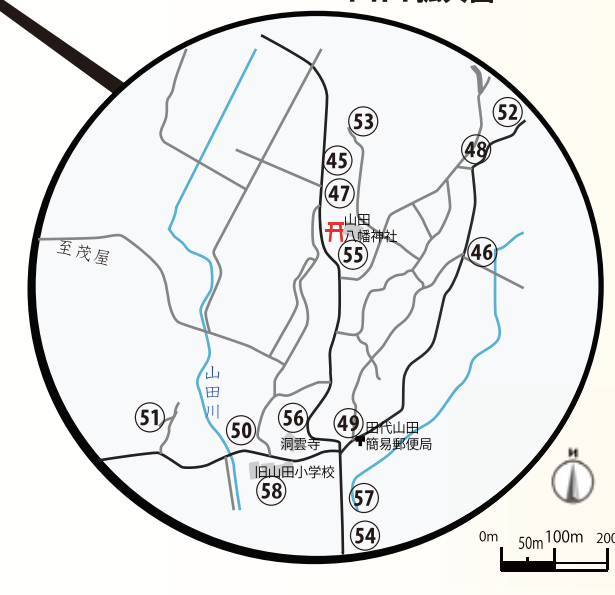

3 早口地区

1. **岩瀬川上流域**
   ③⑥糸滝休憩所案内板
   ③⑦五色の滝案内看板
   ③⑧大広手登山口
   ★田代岳県立自然公園標柱、田代岳鳥獣保護区区域案内板
   ③⑨林野庁看板
   ③⑩石の塔

5 岩瀬地区

1. **山瀬ダム**
   ①★山瀬ダム案内板、山瀬ダム建設の碑、石標、全県賞受賞記念碑、林野造成記念碑、緑水潤萬物記念碑
2. **大石渡**
   ②稲荷神社★八幡山大神、大國主大神、金毘羅山大神石碑、不明信仰碑
   ③越山小学校発祥の地記念碑
   ④塞ノ神三柱神道祖神 2 基
3. **羽立**
   ⑤羽立山神社
   ⑥越山神明社★稲荷神社、庚申塔
   神明社参道改修碑 2 基、林道越山線竣工記念碑
4. **越山**
   ⑦越山小学校運動場拡張記念碑
   ★小学校閉校記念樹樹立記念柱
   ⑧庚申塔 A
   ⑨庚申塔 B
   ⑩庚申塔 C
   ⑪越山小学校廃校記念碑
   ★カモシカに乗る少年像

田茂ノ木

- ⑫稲荷神社
  ⑬田代山神社信仰碑
  ⑭稲荷神社★庚申、神狐、不明信仰 2 基
  ⑮妙法講道場
  ⑯聖徳水神信仰碑
  ⑰日蓮宗道場建屋
  ⑱稲荷神社★庚申、皇太神宮参拝記念碑、廿三夜、手水石、断食記念碑、蒼前社
  ⑲下台発電所水神社
  ⑳発電所前石仏□□大権現
  ★不明信仰 1 基

6 岩瀬地区

1. **茂屋**
   ⑲石井嘉右衛門顕徳碑
   ⑲稲荷神社★馬頭観音
   ⑲冷水神社★鳥居社標建立記念碑
   ⑲太平山移転及び階段設置記念碑
   ★田代山白髭神社、太平山三吉神社
   ⑲県営園場整備事業竣工記念碑
2. **赤川**
   ⑲田代の里★山瀬川河床跡、忠魂碑、忠魂碑改築記念碑、赤川小学校創立 50 周年記念運動場完成碑、忠魂碑建立功労者記念碑、忠魂碑補強工事記念碑、禄寿記念碑
   ⑲神明社★社殿補修記念碑、大光祖神
   ⑲門神

1. **代野**
   ⑲馬頭観音堂
   ⑲石川徳治翁之像
   ⑲稲荷神社★五庚申、庚申
2. **上岩瀬**
   ⑲土地改良記念碑
   ⑲稲荷神社★庚申 3 基、狛犬、神狐、神馬、唐松山
3. **羽貫谷地**
   ⑲稲荷神社★不明祠
   ⑲スポーツ公園
   ★田代町出身者合同交流会記念植樹、山背＝風像、太平山神社、田代山神社、神社七十年記念碑、みどりの町宣言記念碑、H-II ロケットモニュメント

1. **杉の沢**
   ⑲稲荷神社★道祖神社境内
2. **保滝沢**
   ⑲稲荷神社
   ⑲庚申(または道祖神)
   ⑲四十八滝牧野工事竣工記念碑
   ⑲四十八滝神社★不明信仰碑
3. **柏木**
   ⑲月山神社★狛犬、不明祠
   ⑲金婚式記念像
4. **山田**
   ⑲古戦場石仏
   ⑲野月城址

- ⑲館町道祖神(ジジヨ様)男女 2 神とお堂
  ⑲向館道祖神(ジジヨ様)男女 2 神とお堂
  ⑲上名道祖神(ジジヨ様)男女 2 神とお堂
  ⑲赤坂道祖神(ジジヨ様)男女 2 神とお堂
  ⑲川反道祖神(ジジヨ様)男女 2 神とお堂
  ⑲前田道祖神(ジジヨ様)男女 2 神とお堂
  ⑲新明岱道祖神(ジジヨ様)男女 2 神とお堂
  ⑲美杉道祖神(ジジヨ様)男女 2 神とお堂
  ⑲愛宕神社
  ⑲稲荷神社
  ⑲八幡神社★旧社殿跡、社殿階段改修記念碑、勝山越後三郎一族終焉之地、昇格記念碑、蒼前社、鳥居階段改修記念碑、土止他修繕法事記念、奉納記念碑
  ⑲月田山洞雲寺★寿老観音、平和観音、宝篋印塔、勝山越後三郎一族郎党弔魂之碑
  ⑲道路改修記念碑
  ⑲山田小学校跡地記念碑 2 基

7 岩瀬地区

1. **谷地の平**
   ⑲神明社
   ⑲軽石野
   ⑲大淵岱太平山神社★山神社、太平山、八幡宮信仰碑
   ⑲御神木のけやきイチイ(市指定文化財)
   ★標柱、説明板、田代山、太平山神社信仰碑、二富金次郎像
   ⑲山瀬小学校少年の像
   ⑲田村松助翁功徳碑
   ⑲下岩瀬稲荷神社
2. **杉子沢**
   ⑲岩瀬一里塚標柱
   ⑲岩瀬山戊辰戦争激戦跡標柱
3. **赤沼**
   ⑲稲荷神社
   ⑲佐々木和吉翁之像
   ⑲山神社碑

1. **岩瀬**
   ⑲岩瀬神明社★猿田彦命、牛頭天王、琴平神社、庚申、普賢菩薩、手水石、皇太子殿下御成婚記念碑、三吉霊神、参道改修碑、正一稲荷大明神、青面金剛童子、大日如来、鳥居奉納記念碑、馬頭観音、不明祠 2 基
   ⑲伊多波氏の旧跡
   ⑲伊多波氏の古井戸記念碑
   ⑲田村鉄工所跡★煙突、田村鉄工所跡事務所
   大柳上野
   ⑲水路記念碑