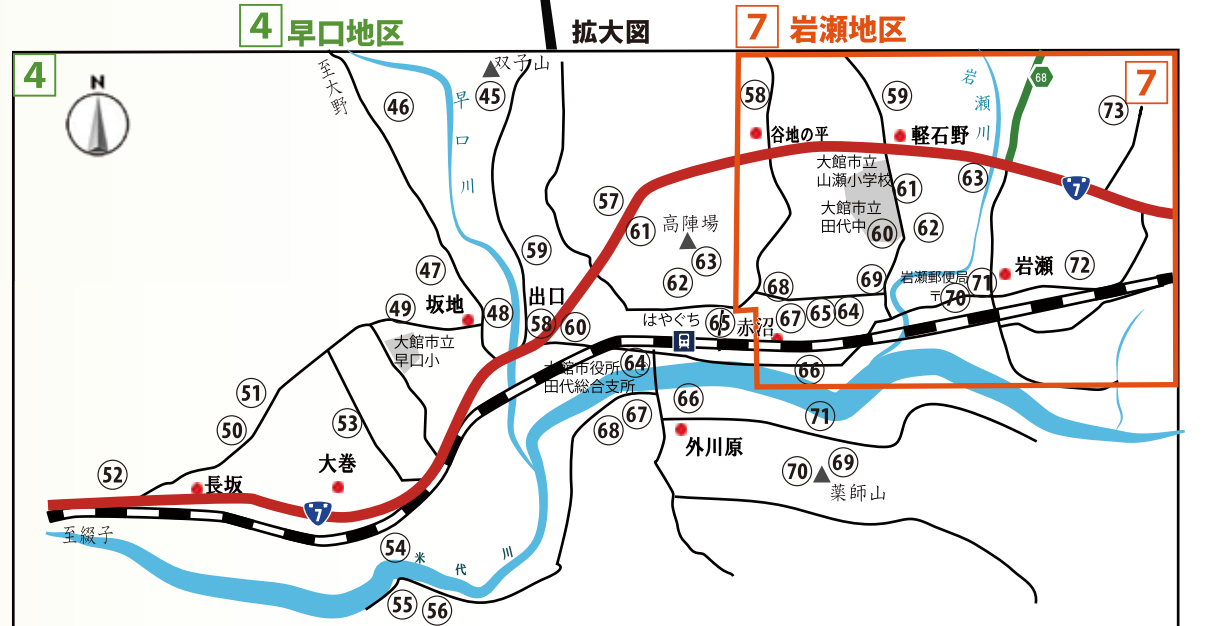

3 早口地区

1. **岩瀬川上流域**
   ③⑥糸滝休憩所案内板
   ③⑦五色の滝案内看板
   ③⑧大広手登山口
   ★田代岳県立自然公園標柱、田代岳鳥獣保護区区域案内板
   ③⑨林野庁看板
   ③⑩石の塔

5 岩瀬地区

1. **山瀬ダム**
   ①★山瀬ダム案内板、山瀬ダム建設の碑、石標、全県賞受賞記念碑、林野造成記念碑、緑水潤萬物記念碑
2. **大石渡**
   ②稲荷神社★八幡山大神、大國主大神、金毘羅山大神石碑、不明信仰碑
   ③越山小学校発祥の地記念碑
   ④塞ノ神三柱神道祖神 2 基
3. **羽立**
   ⑤羽立山神社
   ⑥越山神明社★稲荷神社、庚申塔
   神明社参道改修碑 2 基、林道越山線竣工記念碑
4. **越山**
   ⑦越山小学校運動場拡張記念碑
   ★小学校閉校記念樹樹立記念柱
   ⑧庚申塔 A
   ⑨庚申塔 B
   ⑩庚申塔 C
   ⑪越山小学校廃校記念碑
   ★カモシカに乗る少年像

田茂ノ木

- ⑫稲荷神社
  ⑬田代山神社信仰碑
  ⑭稲荷神社★庚申、神狐、不明信仰 2 基
  ⑮妙法講道場
  ⑯聖徳水神信仰碑
  ⑰日蓮宗道場建屋
  ⑱稲荷神社★庚申、皇太神宮参拝記念碑、廿三夜、手水石、断食記念碑、蒼前社
  ⑲下台発電所水神社
  ⑳発電所前石仏□□大権現
  ★不明信仰 1 基

6 岩瀬地区

1. **茂屋**
   ⑲石井嘉右衛門顕徳碑
   ⑲稲荷神社★馬頭観音
   ⑲冷水神社★鳥居社標建立記念碑
   ⑲太平山移転及び階段設置記念碑
   ★田代山白髭神社、太平山三吉神社
   ⑲県営園場整備事業竣工記念碑
2. **赤川**
   ⑲田代の里★山瀬川河床跡、忠魂碑、忠魂碑改築記念碑、赤川小学校創立 50 周年記念運動場完成碑、忠魂碑建立功労者記念碑、忠魂碑補強工事記念碑、禄寿記念碑
   ⑲神明社★社殿補修記念碑、大光祖神
   ⑲門神

1. **代野**
   ⑲馬頭観音堂
   ⑲石川徳治翁之像
   ⑲稲荷神社★五庚申、庚申
2. **上岩瀬**
   ⑲土地改良記念碑
   ⑲稲荷神社★庚申 3 基、狛犬、神狐、神馬、唐松山
3. **羽貫谷地**
   ⑲稲荷神社★不明祠
   ⑲スポーツ公園
   ★田代町出身者合同交流会記念植樹、山背＝風像、太平山神社、田代山神社、神社七十年記念碑、みどりの町宣言記念碑、H-II ロケットモニュメント

1. **杉の沢**
   ⑲稲荷神社★道祖神社境内
2. **保滝沢**
   ⑲稲荷神社
   ⑲庚申(または道祖神)
   ⑲四十八滝牧野工事竣工記念碑
   ⑲四十八滝神社★不明信仰碑
3. **柏木**
   ⑲月山神社★狛犬、不明祠
   ⑲金婚式記念像
4. **山田**
   ⑲古戦場石仏
   ⑲野月城址

- ⑲館町道祖神(ジジヨ様)男女 2 神とお堂
  ⑲向館道祖神(ジジヨ様)男女 2 神とお堂
  ⑲上名道祖神(ジジヨ様)男女 2 神とお堂
  ⑲赤坂道祖神(ジジヨ様)男女 2 神とお堂
  ⑲川反道祖神(ジジヨ様)男女 2 神とお堂
  ⑲前田道祖神(ジジヨ様)男女 2 神とお堂
  ⑲新明岱道祖神(ジジヨ様)男女 2 神とお堂
  ⑲美杉道祖神(ジジヨ様)男女 2 神とお堂
  ⑲愛宕神社
  ⑲稲荷神社
  ⑲八幡神社★旧社殿跡、社殿階段改修記念碑、勝山越後三郎一族終焉之地、昇格記念碑、蒼前社、鳥居階段改修記念碑、土止他修繕法事記念、奉納記念碑
  ⑲月田山洞雲寺★寿老観音、平和観音、宝篋印塔、勝山越後三郎一族郎党弔魂之碑
  ⑲道路改修記念碑
  ⑲山田小学校跡地記念碑 2 基

7 岩瀬地区

1. **谷地の平**
   ⑲神明社
   ⑲軽石野
   ⑲大淵岱太平山神社★山神社、太平山、八幡宮信仰碑
   ⑲御神木のけやきイチイ(市指定文化財)
   ★標柱、説明板、田代山、太平山神社信仰碑、二富金次郎像
   ⑲山瀬小学校少年の像
   ⑲田村松助翁功徳碑
   ⑲下岩瀬稲荷神社
2. **杉子沢**
   ⑲岩瀬一里塚標柱
   ⑲岩瀬山戊辰戦争激戦跡標柱
3. **赤沼**
   ⑲稲荷神社
   ⑲佐々木和吉翁之像
   ⑲山神社碑

1. **岩瀬**
   ⑲岩瀬神明社★猿田彦命、牛頭天王、琴平神社、庚申、普賢菩薩、手水石、皇太子殿下御成婚記念碑、三吉霊神、参道改修碑、正一稲荷大明神、青面金剛童子、大日如来、鳥居奉納記念碑、馬頭観音、不明祠 2 基
   ⑲伊多波氏の旧跡
   ⑲伊多波氏の古井戸記念碑
   ⑲田村鉄工所跡★煙突、田村鉄工所跡事務所
   大柳上野
   ⑲水路記念碑