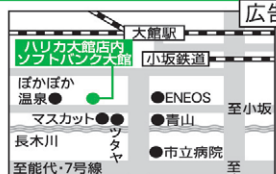

詳しくはフットバンク大館スタッフまでお問い合わせください。<(∩_∩)>

WiFiルーター 304HW
①TVチューナー内蔵
②わずか5秒で起動
③自宅でWiFi環境をつくれます
④月々3991円で7GB利用可能

ソフトバンク大館
(ハリカ大館店内) ☎017-0046 秋田県大館市清水1-3-32
TEL.0186-42-4182
営業時間:10:00~19:00 定休日:なし P:有

お父さんで〜す

ハリカメール会員
mm_359166@misemeg.jp