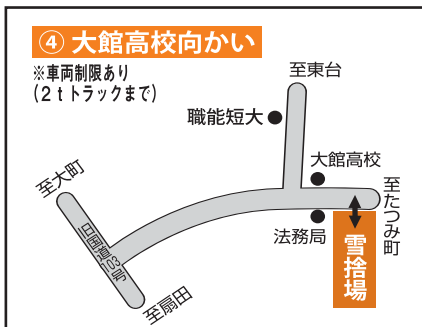

雪捨て場のご案内

大館地域

各地域に雪捨て場を設置しますので、除雪した雪の処理にご利用ください。
①～⑥、⑬は8時30分から19時まで、その他は終日利用できません。
なお、19時から翌朝8時30分までの時間で、③松峰橋花岡側を利用する場合は、出入り口を施設していますので、利用する前に土木課に届け出てください。(鍵の貸し出しは平日8時30分～17時)。
また、市直営の夜間除排雪作業時には、①鳳凰大橋下流を利用します。近隣の皆さんにはご迷惑をお掛けしますが、ご理解とご協力をお願いします。

雪捨て場の利用時間を守ってご利用ください！