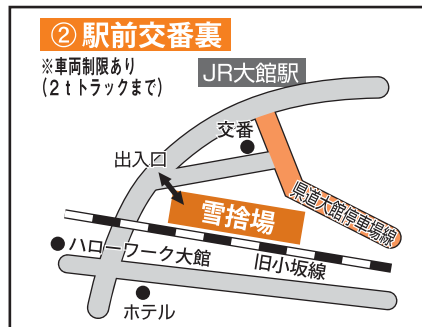

雪捨て場のご案内

大館地域

各地域に雪捨て場を設置しますので、除雪した雪の処理にご利用ください。
①～⑥、⑬は8時30分から19時まで、その他は終日利用できません。
なお、19時から翌朝8時30分までの時間で、③松峰橋花岡側を利用する場合は、出入り口を施設していますので、利用する前に土木課に届け出てください。(鍵の貸し出しは平日8時30分～17時)。
また、市直営の夜間除排雪作業時には、①鳳凰大橋下流を利用します。近隣の皆さんにはご迷惑をお掛けしますが、ご理解とご協力をお願いします。

雪捨て場の利用時間を守ってご利用ください！