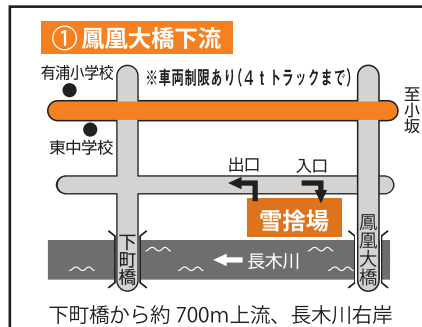

雪捨て場のご案内

大館地域

各地域に雪捨て場を設置しますので、除雪した雪の処理にご利用ください。
①～⑥、⑬は8時30分から19時まで、その他は終日利用できません。
なお、19時から翌朝8時30分までの時間で、③松峰橋花岡側を利用する場合は、出入り口を施設していますので、利用する前に土木課に届け出てください。(鍵の貸し出しは平日8時30分～17時)。
また、市直営の夜間除排雪作業時には、①鳳凰大橋下流を利用します。近隣の皆さんにはご迷惑をお掛けしますが、ご理解とご協力をお願いします。

雪捨て場の利用時間を守ってご利用ください！