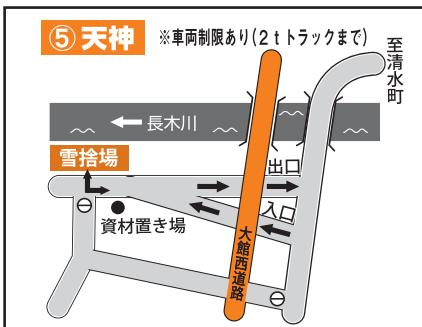

雪捨て場のご案内

大館地域

各地域に雪捨て場を設置しますので、除雪した雪の処理にご利用ください。
①～⑥、⑬は8時30分から19時まで、その他は終日利用できません。
なお、19時から翌朝8時30分までの時間で、③松峰橋花岡側を利用する場合は、出入り口を施設していますので、利用する前に土木課に届け出てください。(鍵の貸し出しは平日8時30分～17時)。
また、市直営の夜間除排雪作業時には、①鳳凰大橋下流を利用します。近隣の皆さんにはご迷惑をお掛けしますが、ご理解とご協力をお願いします。

雪捨て場の利用時間を守ってご利用ください！