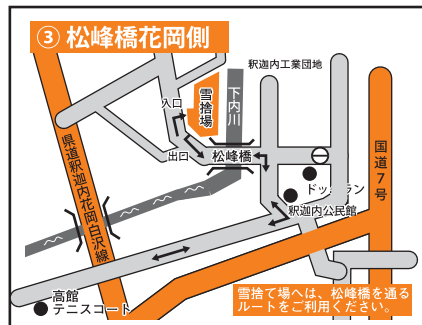

雪捨て場のご案内

大館地域

各地域に雪捨て場を設置しますので、除雪した雪の処理にご利用ください。
①～⑥、⑬は8時30分から19時まで、その他は終日利用できません。
なお、19時から翌朝8時30分までの時間で、③松峰橋花岡側を利用する場合は、出入り口を施設していますので、利用する前に土木課に届け出てください。(鍵の貸し出しは平日8時30分～17時)。
また、市直営の夜間除排雪作業時には、①鳳凰大橋下流を利用します。近隣の皆さんにはご迷惑をお掛けしますが、ご理解とご協力をお願いします。

雪捨て場の利用時間を守ってご利用ください！