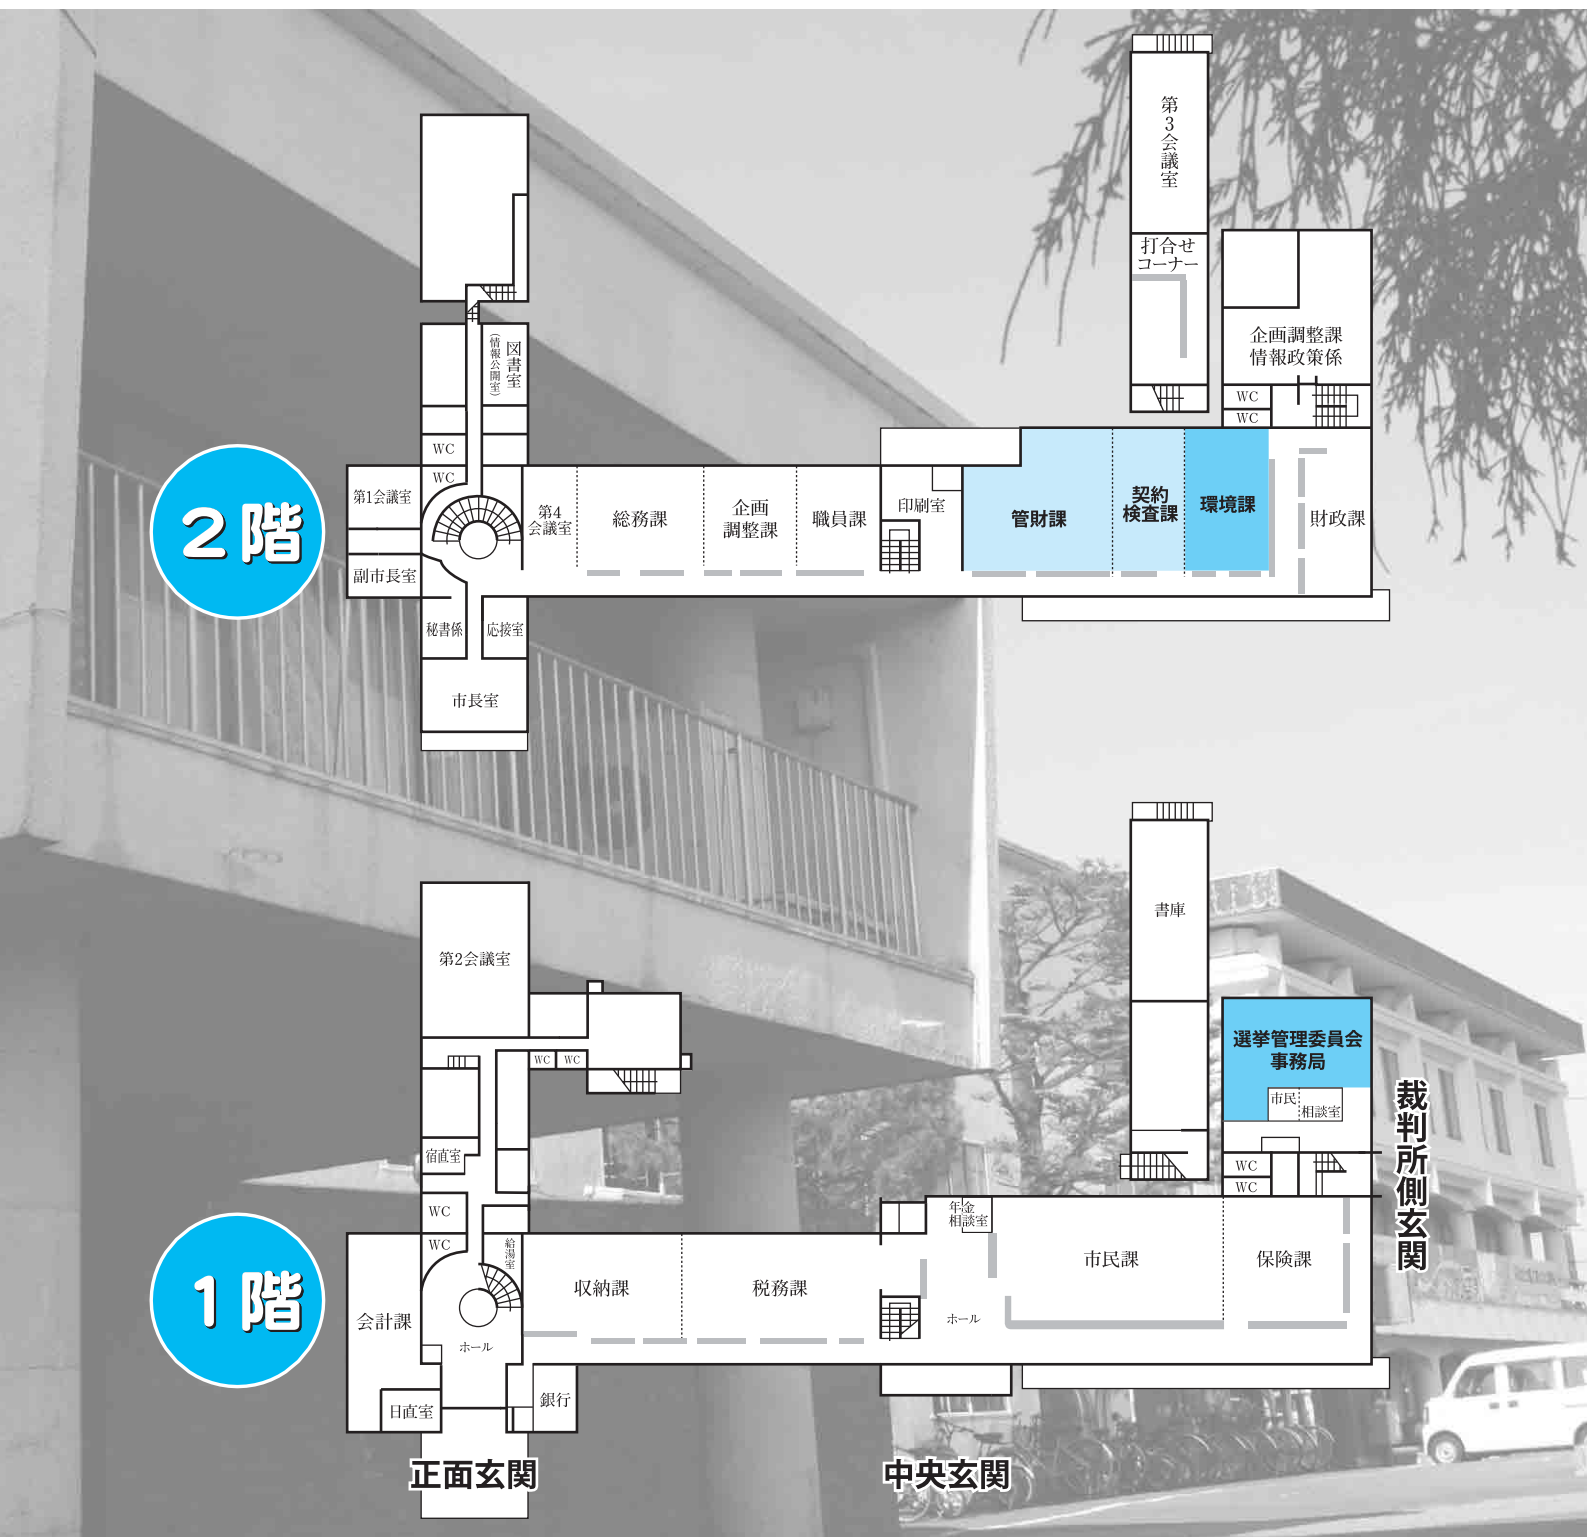

市役所本庁舎の部署配置が変わりました

問 総務課総務係 ☎43-7025

市ではこのたび本庁舎にご来庁のかたに分かりづかった部署配置の解消を目指し、本庁舎の空きスペースを精査し、7月から部署の配置を変更しましたのでお知らせします。

【変更部署】 ※下記配置図の青色の部署

環境課 2階東側へ移動

選挙管理委員会事務局 1階東側(裁判所側玄関隣)へ移動

【上記変更に伴い、場所が横に移動した部署】 ※下記配置図の水色の部署

管財課、契約検査課

2階

1階

正面玄関

中央玄関

裁判所側玄関