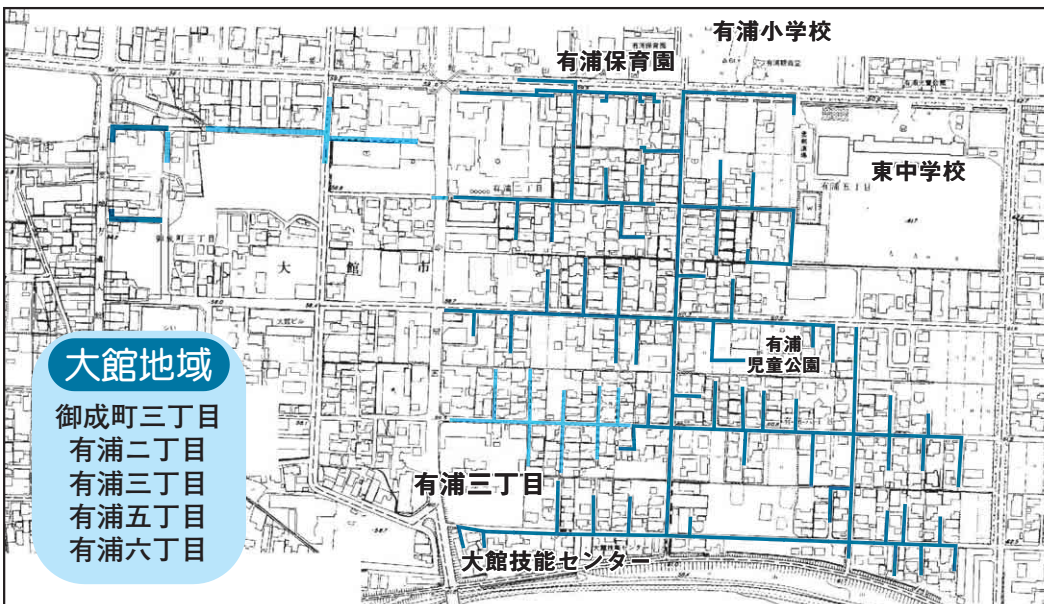

## 下水道工事にご理解とご協力をお願いします

今年度の下水道工事は、既に一部の地域で始まり、来年3月下旬まで行う予定です。工事期間中は、道路の片側交互通行や車両の全面通行止めとなる箇所があり、ご不便やご迷惑をお掛けしますが、ご理解とご協力をお願いします。

## ■工事箇所

大館地域 御成町一・三丁目、観音堂、

有浦二・三・五・六丁目、

根下戸新町

比内地域 味噌内

田代地域 茂屋

※今後追加で工事をする場合もありますので、ご了承ください。

	既に工事が始まっている所
	新たに工事が始まる所