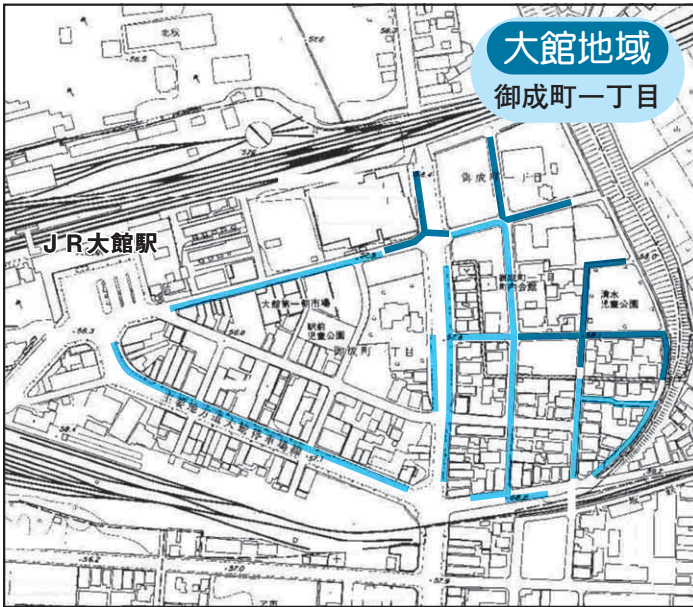

## 下水道工事にご理解とご協力をお願いします

今年度の下水道工事は、既に一部の地域で始まり、来年3月下旬まで行う予定です。工事期間中は、道路の片側交互通行や車両の全面通行止めとなる箇所があり、ご不便やご迷惑をお掛けしますが、ご理解とご協力をお願いします。

## ■工事箇所

大館地域 御成町一・三丁目、観音堂、

有浦二・三・五・六丁目、

根下戸新町

比内地域 味噌内

田代地域 茂屋

※今後追加で工事をする場合もありますので、ご了承ください。

	既に工事が始まっている所
	新たに工事が始まる所