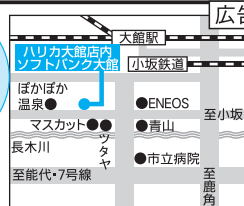

世界初 放射線測定機能搭載!

お気に入り7つのカラーから選べます

SoftBank 107SH
NEW 好評発売中

ワンタッチで家族とつながる & 居場所も知らせる

みまもりケータイ2 (防水対応)

- ・子どもをみまもる
- ・おいしいちゃん
- ・おはあちゃんをみまもる
- ・女性のひとり歩きをみまもる

基本料金 毎月590円

SoftBank101Z

夏モデルも好評発売中!! ゐまもり携帯、フオトビジョンなどもお薦めです

武田(彩) 様

契約するならやっぱりソフトバンク大館店で決まりです

ソフトバンク 大館 (ハリカ大館店内)
 〒017-0046 秋田県大館市清水1-3-32
 TEL.0186-42-4182
 営業時間: 10:00~19:00 定休日: なし P: 有

ハリカ大館情報: ご贈答品、記念品、名入れ各種承ります、詳しくはスタッフまで