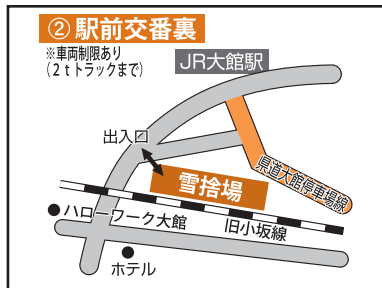

雪捨て場のご案内

比内地域

各地域に雪捨て場を設置しますので、除雪した雪の処理にご利用ください。
①～⑥、⑭は8時から19時まで、その他は終日利用できます。
なお、19時から翌朝8時までの時間で、③田中橋下流を利用する場合は、出入り口を施錠していますので、利用する前に土木課に届け出てください。(鍵の貸し出しは平日8時30分～17時)。
また、市直営の夜間除排雪作業時には、①鳳凰大橋下流を利用します。近隣の皆さんにはご迷惑をお掛けしますが、ご理解とご協力をお願いします。

大館地域

雪捨て場の利用時間を守ってご利用ください！