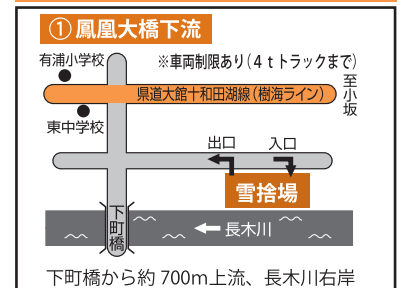

雪捨て場のご案内

比内地域

各地域に雪捨て場を設置しますので、除雪した雪の処理にご利用ください。
①～⑥、⑭は8時から19時まで、その他は終日利用できます。
なお、19時から翌朝8時までの時間で、③田中橋下流を利用する場合は、出入り口を施錠していますので、利用する前に土木課に届け出てください。(鍵の貸し出しは平日8時30分～17時)。
また、市直営の夜間除排雪作業時には、①鳳凰大橋下流を利用します。近隣の皆さんにはご迷惑をお掛けしますが、ご理解とご協力をお願いします。

大館地域

雪捨て場の利用時間を守ってご利用ください！