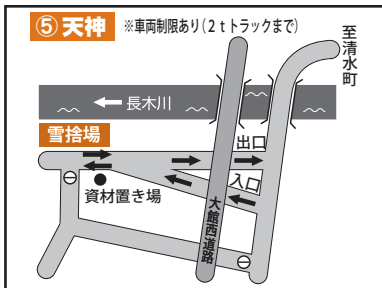

雪捨て場のご案内

比内地域

各地域に雪捨て場を設置しますので、除雪した雪の処理にご利用ください。
①～⑥、⑭は8時から19時まで、その他は終日利用できます。
なお、19時から翌朝8時までの時間で、③田中橋下流を利用する場合は、出入り口を施錠していますので、利用する前に土木課に届け出てください。(鍵の貸し出しは平日8時30分～17時)。
また、市直営の夜間除排雪作業時には、①鳳凰大橋下流を利用します。近隣の皆さんにはご迷惑をお掛けしますが、ご理解とご協力をお願いします。

大館地域

雪捨て場の利用時間を守ってご利用ください！