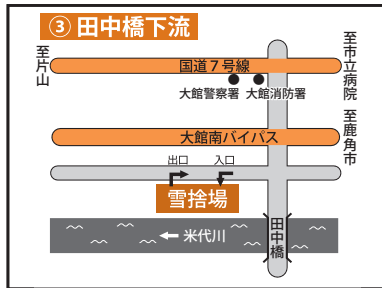

雪捨て場のご案内

比内地域

各地域に雪捨て場を設置しますので、除雪した雪の処理にご利用ください。
①～⑥、⑭は8時から19時まで、その他は終日利用できます。
なお、19時から翌朝8時までの時間で、③田中橋下流を利用する場合は、出入り口を施錠していますので、利用する前に土木課に届け出てください。(鍵の貸し出しは平日8時30分～17時)。
また、市直営の夜間除排雪作業時には、①鳳凰大橋下流を利用します。近隣の皆さんにはご迷惑をお掛けしますが、ご理解とご協力をお願いします。

大館地域

雪捨て場の利用時間を守ってご利用ください！