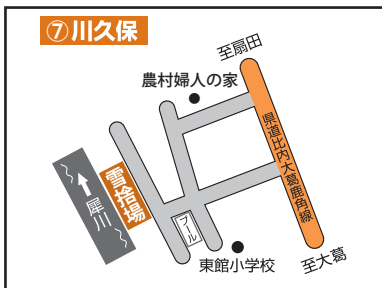

雪捨て場のご案内

比内地域

各地域に雪捨て場を設置しますので、除雪した雪の処理にご利用ください。
①～⑥、⑭は8時から19時まで、その他は終日利用できます。
なお、19時から翌朝8時までの時間で、③田中橋下流を利用する場合は、出入り口を施錠していますので、利用する前に土木課に届け出てください。(鍵の貸し出しは平日8時30分～17時)。
また、市直営の夜間除排雪作業時には、①鳳凰大橋下流を利用します。近隣の皆さんにはご迷惑をお掛けしますが、ご理解とご協力をお願いします。

大館地域

雪捨て場の利用時間を守ってご利用ください！