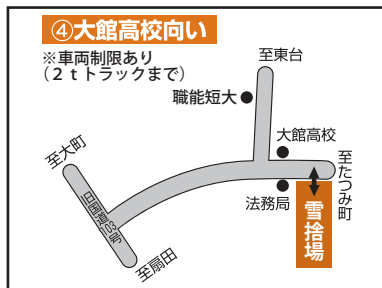

雪捨て場のご案内

比内地域

各地域に雪捨て場を設置しますので、除雪した雪の処理にご利用ください。
①～⑥、⑭は8時から19時まで、その他は終日利用できます。
なお、19時から翌朝8時までの時間で、③田中橋下流を利用する場合は、出入り口を施錠していますので、利用する前に土木課に届け出てください。(鍵の貸し出しは平日8時30分～17時)。
また、市直営の夜間除排雪作業時には、①鳳凰大橋下流を利用します。近隣の皆さんにはご迷惑をお掛けしますが、ご理解とご協力をお願いします。

大館地域

雪捨て場の利用時間を守ってご利用ください！