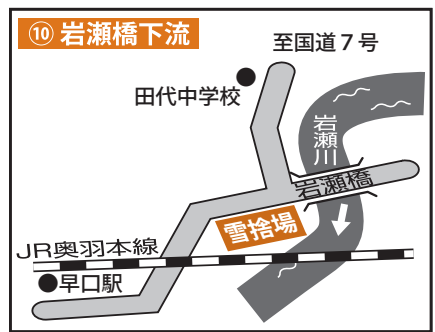

田代地域

◎利用上の注意◎

●運ぶのは雪だけ

毎年、雪が解けた後に建設廃材などの異物が大量に残っています。ごみ捨て場ではありませんので、雪以外は捨てないでください。

●出入口には雪を捨てないで

雪捨て場の出入口周辺に雪を置いてしまうと、後から来たかたが雪を捨てることができなくなります。できるだけ奥へ捨ててください。

●転落事故に気を付けて

ほとんどの雪捨て場は河川のそばです。落差があるうえ、雪が緩むと足場が軟弱になりますので、転落事故に十分気を付けてください。

雪道情報

お出かけ前にチェックできる

矢立NAVI(ナビ)

国道7号矢立峠と周辺区間の道路情報を、24時間提供しています。どこでも利用いただけます。
<http://www.thr.milt.go.jp/noshiro/yatavenavi/>
 間能代河川国道事務所
 ☎0185-70-1195

携帯版「東北・みち情報」

雪や雨の情報、目的地までの時間など、東北地域の道路状況を携帯電話から検索できます。また、118カ所の峠の画像も30分ごとに更新していますので、旅行などの際にご利用ください。