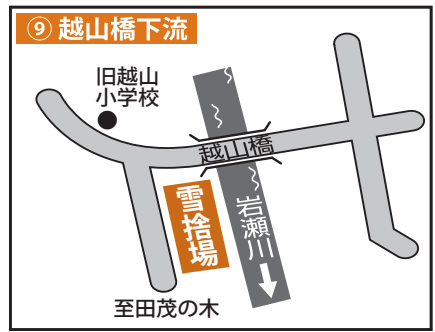

田代地域

◎利用上の注意◎

●運ぶのは雪だけ

毎年、雪が解けた後に建設廃材などの異物が大量に残っています。ごみ捨て場ではありませんので、雪以外は捨てないでください。

●出入口には雪を捨てないで

雪捨て場の出入口周辺に雪を置いてしまうと、後から来たかたが雪を捨てることができなくなります。できるだけ奥へ捨ててください。

●転落事故に気を付けて

ほとんどの雪捨て場は河川のそばです。落差があるうえ、雪が緩むと足場が軟弱になりますので、転落事故に十分気を付けてください。

雪道情報

お出かけ前にチェックできる

矢立NAVI(ナビ)

国道7号矢立峠と周辺区間の道路情報を、24時間提供しています。どこでも利用いただけます。
<http://www.thr.milt.go.jp/noshiro/yatavenavi/>
 間能代河川国道事務所
 ☎0185-70-1195

携帯版「東北・みち情報」

雪や雨の情報、目的地までの時間など、東北地域の道路状況を携帯電話から検索できます。また、118カ所の峠の画像も30分ごとに更新していますので、旅行などの際にご利用ください。