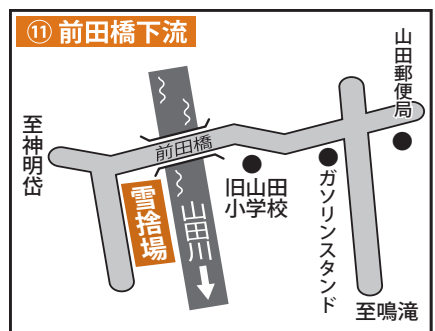

田代地域

◎利用上の注意◎

●運ぶのは雪だけ

毎年、雪が解けた後に建設廃材などの異物が大量に残っています。ごみ捨て場ではありませんので、雪以外は捨てないでください。

●出入口には雪を捨てないで

雪捨て場の出入口周辺に雪を置いてしまうと、後から来たかたが雪を捨てることができなくなります。できるだけ奥へ捨ててください。

●転落事故に気を付けて

ほとんどの雪捨て場は河川のそばです。落差があるうえ、雪が緩むと足場が軟弱になりますので、転落事故に十分気を付けてください。

雪道情報

お出かけ前にチェックできる

矢立NAVI(ナビ)

国道7号矢立峠と周辺区間の道路情報を、24時間提供しています。どこでも利用いただけます。
<http://www.thr.milt.go.jp/noshiro/yatavenavi/>
 間能代河川国道事務所
 ☎0185-70-1195

携帯版「東北・みち情報」

雪や雨の情報、目的地までの時間など、東北地域の道路状況を携帯電話から検索できます。また、118カ所の峠の画像も30分ごとに更新していますので、旅行などの際にご利用ください。