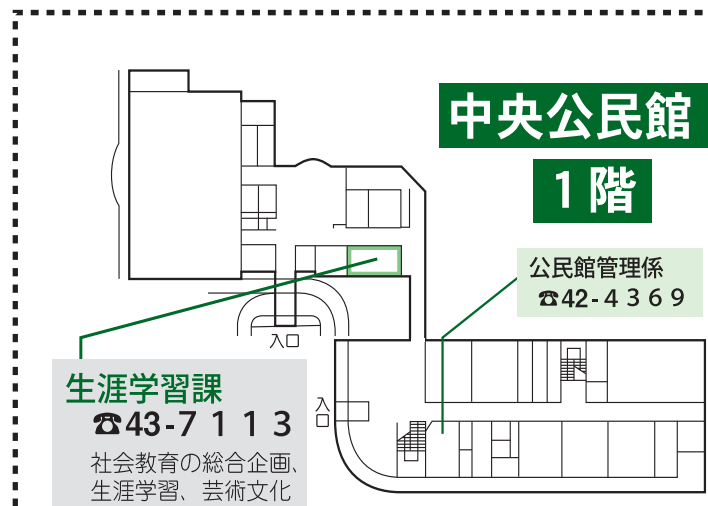

中央公民館

1階

生涯学習課 ☎43-7113

社会教育の総合企画、
生涯学習、芸術文化

公民館管理係
☎42-4369

※生涯学習課の場所が変わりました。