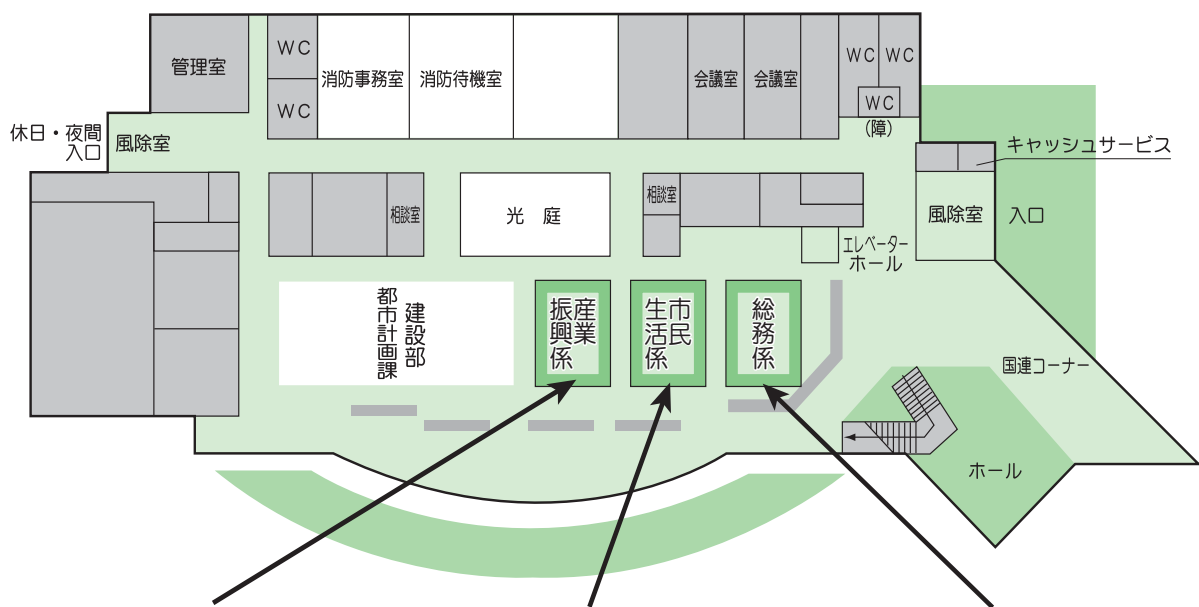

比内総合支所庁舎

1階

産業振興係 ☎43-7096

農林業振興、鳥獣保護、
観光・特産振興、
商工業振興、地域活性化

市民生活係 ☎43-7094

戸籍、住民票、国民年金、
国民健康保険、印鑑登録、
埋火葬、墓地、交通安全、
後期高齢者医療、
はり・きゅう・マッサージ助成、
福祉医療、福祉、介護保険、ごみの収集等

総務係 ☎43-7093

所得・資産・納税証明等
市税の収納
原付・農耕車両等のナンバー交付・廃車