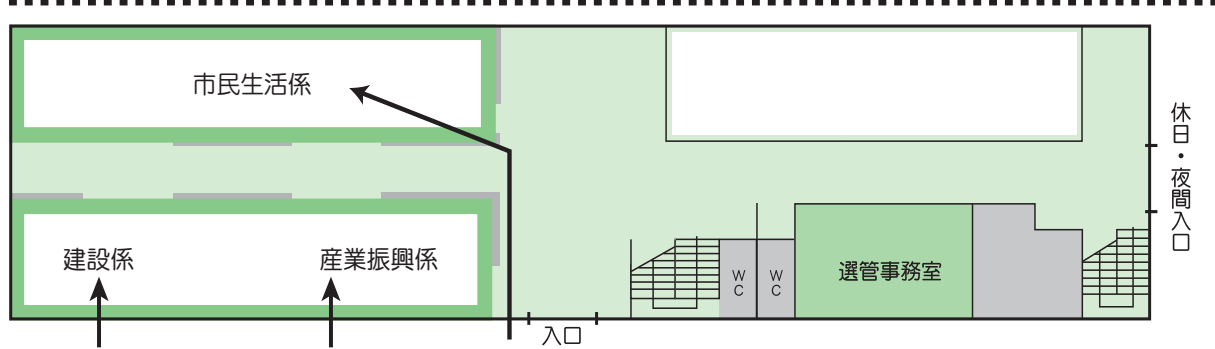

田代総合支所庁舎

1階

建設係 ☎43-7104

市道の管理、除雪、公園、
市営住宅

産業振興係 ☎43-7103

農林業振興、鳥獣保護、
観光・特産振興、
商工業振興、地域活性化

市民生活係 ☎43-7099
☎43-7101

税の証明・収納、戸籍、住民票、国民年金、
国民健康保険、印鑑登録、
埋火葬、墓地、交通安全、
後期高齢者医療、はり・きゅう・マッサージ助成、
福祉医療、福祉、介護保険、ごみの収集等