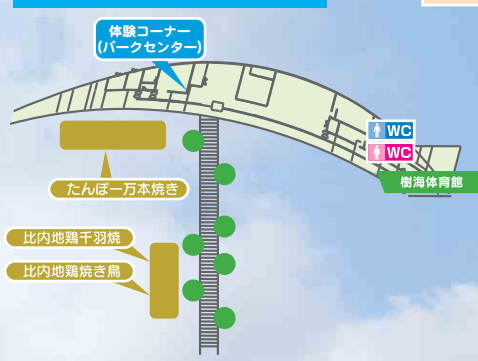

北地区の4講による駅前大館囃子共演が行われ、踊り手たちはお囃子の音に合わせた華麗な舞で、詰め掛けた大勢の観客を魅了していました。

(取材日9月11日)

んぽまつり

樹海ドーム主会場

樹海ドーム屋外会場

本場の味 広がる感動

10月12日(土)、13日(日)、14日(月)は

第41回 **本場大館** きりたん

シャトルバスをご利用ください

まつり当日は、シャトルバスがホテルルートイン大館駅南横(大館駅経由)、長根山運動公園、卸売市場を発着する3コースで運行し、シャトルバス乗り場には無料駐車場を設けます。

会場周辺の駐車場は有料(1回千円)ですので、ぜひシャトルバスをご利用ください(1往復100円)。

※前売券をお持ちのかたは、1グループ何人でも無料で乗車できます(3日間何回でも可)。

前売券発売中!

シャトルバス無料券やお得な割引券の付いた前売券を販売しています。