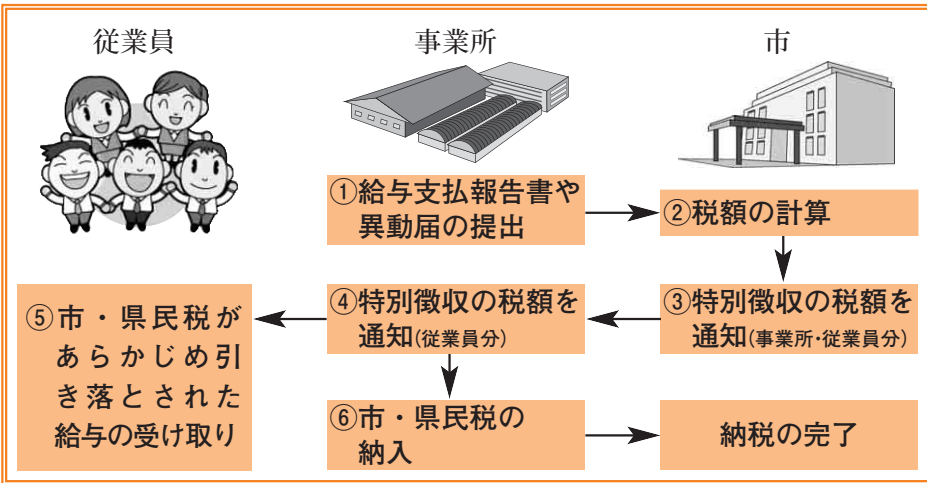

事業所の皆さんへ

平成26年度から市・県民税の

特別徴収を一斉実施します

特別徴収は、事業所が従業員の給与を支払う際に、所得税などのように市・県民税を給与から引き落とし、まとめて市町村へ納入するものです。

パートやアルバイト等を含む全ての従業員から特別徴収することは、法律で義務付けられていますが、実施していない事業所もありました。秋田県と県内全ての市町村の取り組みとして、平成26年度からこれまで特別徴収をしていなかった事業所も含め、全ての事業所に特別徴収を実施していただきます。「忙しいから」「事務職員がいらないから」「従業員の希望」などの理由により特別徴収を拒むことはできませんのでご注意ください。

特別徴収の方法

事業所の事務

- ① 従業員の税額計算は市で行いますので、所得税の源泉徴収のように、毎月の金額を計算したり年末調整したりする手間はありません。
- ② 特別徴収税額の通知書を送付しますので、通知書に記載された税額を、毎月給与から引き落とし、翌月に市に納入します。
- ③ 従業員が常時10人未満の事業所は、市に申請をして承認を受けると、年2回の納入にできる特例があります。

※従業員からの引き落としは毎月行います。

従業員のメリット

- ① 毎月の給与から市・県民税が引き落とされますので、納め忘れがありません。
  - ② 年4回で納付する普通徴収に比べ、一回の納付金額が少なく納めやすいです。
2. **特別徴収ができないかた**
   次のような従業員の特別徴収はできませんのでご注意ください。
- ① 給与が毎月支給されないかた
  - ② 既に退職しているかた
  - ③ 市・県民税の税額が、給与の支給額よりも多いかた
  - ④ 他の事業所で特別徴収をしているかた

特別徴収の流れ

給与支払報告書の提出

「平成26年度給与支払報告書」26年1月31日提出期限」の提出にあたり、「既に退職している」「給与が日払いである」などの理由により特別徴収できないかたがある場合は、その理由を給与支払報告書に明示したうえで、仕切紙を入れるなどして区分してください。

※乙欄適用により、他の主たる勤務先で特別徴収を行う場合は、給与支払報告書の『乙欄』にその旨を必ず記載してください。

※単に「普通徴収希望」「特別徴収不可」などと記載されたものは特別徴収として取り扱います。

届出書のダウンロード

特別徴収に係る各種届出書は、税務課の窓口を用意していますが、市のホームページ中にある「申請・届出用紙等ダウンロード・サービス」の税務課市民税係のコーナーでも入手できますので、ご利用ください。

問い合わせ
税務課市民税係
☎ 43-7033