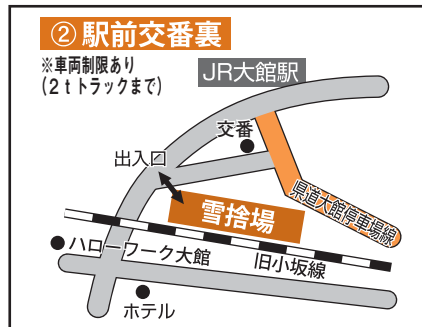

雪捨て場のご案内

雪捨て場の利用時間を守ってご利用ください！

各地域に雪捨て場を設置しますので、除雪した雪の処理にご利用ください。
 ①～⑥、⑭は8時から19時まで、その他は終日利用できます。
 なお、19時から翌朝8時までの時間で、③ドッグラン向かいを利用する場合は、出入り口を施錠していますので、利用する前に土木課に届け出てください（鍵の貸し出しは平日8時30分～17時）。
 また、市直営の夜間除排雪作業時には、①鳳凰大橋下流を利用します。近隣の皆さんにはご迷惑をお掛けしますが、ご理解とご協力をお願いします。

比内地域

大館地域