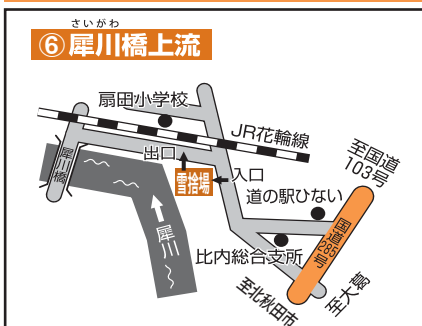

雪捨て場のご案内

雪捨て場の利用時間を守ってご利用ください！

各地域に雪捨て場を設置しますので、除雪した雪の処理にご利用ください。
 ①～⑥、⑭は8時から19時まで、その他は終日利用できます。
 なお、19時から翌朝8時までの時間で、③ドッグラン向かいを利用する場合は、出入り口を施錠していますので、利用する前に土木課に届け出てください（鍵の貸し出しは平日8時30分～17時）。
 また、市直営の夜間除排雪作業時には、①鳳凰大橋下流を利用します。近隣の皆さんにはご迷惑をお掛けしますが、ご理解とご協力をお願いします。

比内地域

大館地域