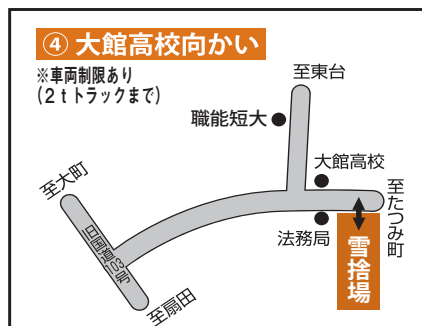

雪捨て場のご案内

雪捨て場の利用時間を守ってご利用ください！

各地域に雪捨て場を設置しますので、除雪した雪の処理にご利用ください。
 ①～⑥、⑭は8時から19時まで、その他は終日利用できます。
 なお、19時から翌朝8時までの時間で、③ドッグラン向かいを利用する場合は、出入り口を施錠していますので、利用する前に土木課に届け出てください（鍵の貸し出しは平日8時30分～17時）。
 また、市直営の夜間除排雪作業時には、①鳳凰大橋下流を利用します。近隣の皆さんにはご迷惑をお掛けしますが、ご理解とご協力をお願いします。

比内地域

大館地域