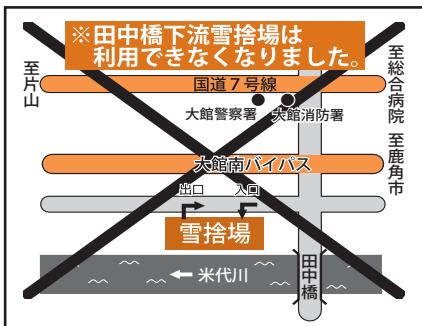

雪捨て場のご案内

雪捨て場の利用時間を守ってご利用ください！

各地域に雪捨て場を設置しますので、除雪した雪の処理にご利用ください。
 ①～⑥、⑭は8時から19時まで、その他は終日利用できます。
 なお、19時から翌朝8時までの時間で、③ドッグラン向かいを利用する場合は、出入り口を施錠していますので、利用する前に土木課に届け出てください（鍵の貸し出しは平日8時30分～17時）。
 また、市直営の夜間除排雪作業時には、①鳳凰大橋下流を利用します。近隣の皆さんにはご迷惑をお掛けしますが、ご理解とご協力をお願いします。

比内地域

大館地域