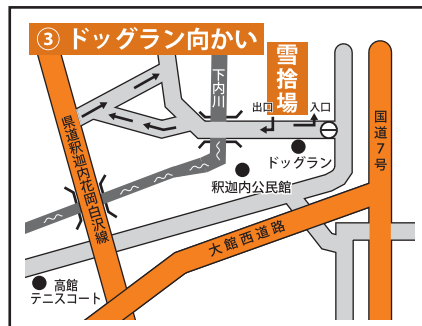

雪捨て場のご案内

雪捨て場の利用時間を守ってご利用ください！

各地域に雪捨て場を設置しますので、除雪した雪の処理にご利用ください。
 ①～⑥、⑭は8時から19時まで、その他は終日利用できます。
 なお、19時から翌朝8時までの時間で、③ドッグラン向かいを利用する場合は、出入り口を施錠していますので、利用する前に土木課に届け出てください（鍵の貸し出しは平日8時30分～17時）。
 また、市直営の夜間除排雪作業時には、①鳳凰大橋下流を利用します。近隣の皆さんにはご迷惑をお掛けしますが、ご理解とご協力をお願いします。

比内地域

大館地域