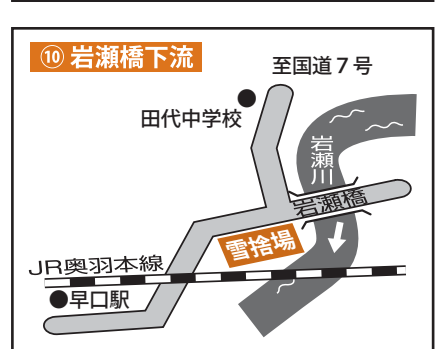

田代地域

◎利用上の注意◎

●運ぶのは雪だけ

毎年、雪が解けた後に建設廃材などの異物が大量に残っています。ごみ捨て場ではありませんので、雪以外は捨てないでください。

●出入口には雪を捨てないで

雪捨て場の出入口周辺に雪を置いてしまうと、後から来たかたが雪を捨てることができなくなります。できるだけ奥へ捨ててください。

●転落事故に気を付けて

ほとんどの雪捨て場は河川のそばです。落差があるうえ、雪が緩むと足場が軟弱になりますので、転落事故に十分気を付けてください。

雪道情報

お出かけ前にチェックできる

矢立NAVI(ナビ)

国道7号矢立峠と周辺区間の道路情報を、24時間提供しています。ご利用ください。  
<http://www.thr.milt.go.jp/noshiro/yatavenavi/>  
 間能代河川国道事務所  
 ☎0185-70-11001

携帯版「東北・みち情報」

雪や雨の情報、目的地までの時間など、東北地域の道路状況を携帯電話から検索できます。また、118カ所の峠の画像も30秒ごとに更新していますので、旅行などの際にご利用ください。