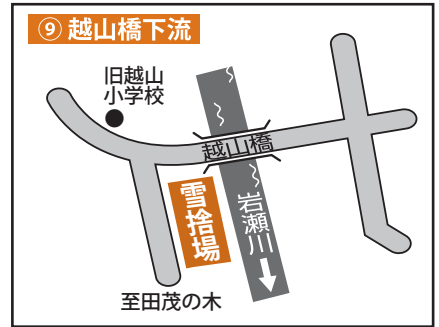

田代地域

◎利用上の注意◎

●運ぶのは雪だけ

毎年、雪が解けた後に建設廃材などの異物が大量に残っています。ごみ捨て場ではありませんので、雪以外は捨てないでください。

●出入口には雪を捨てないで

雪捨て場の出入口周辺に雪を置いてしまうと、後から来たかたが雪を捨てることができなくなります。できるだけ奥へ捨ててください。

●転落事故に気を付けて

ほとんどの雪捨て場は河川のそばです。落差があるうえ、雪が緩むと足場が軟弱になりますので、転落事故に十分気を付けてください。

雪道情報

お出かけ前にチェックできる

矢立NAVI(ナビ)

国道7号矢立峠と周辺区間の道路情報を、24時間提供しています。ご利用ください。  
<http://www.thr.milt.go.jp/noshiro/yatavenavi/>  
 間能代河川国道事務所  
 ☎0185-70-11001

携帯版「東北・みち情報」

雪や雨の情報、目的地までの時間など、東北地域の道路状況を携帯電話から検索できます。また、118カ所の峠の画像も30秒ごとに更新していますので、旅行などの際にご利用ください。