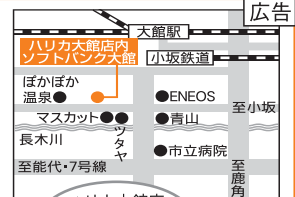

### 地デジも見れる！ フォトビジョン 202HW

地デジも見れてお風呂でもOK! 基本料 890円が2年間無料!

### 音声メールも加わった、充実のメール機能

**みまもりケータイ3**  
・こどもをみまもる (防水対応)  
・おじいちゃん おばあちゃんをみまもる  
・女性のひとり歩きをみまもる

基本料金  
毎月 **590円**  
SoftBank 202Z

店長 武田で〜す

iPhone 5s, 5c  
iPad Air 絶対好調  
発売中です。  
(\*\_\*)

伊藤で〜す

和田で〜す

みまもりケータイ  
TVの見られるフォト  
ビジョンなどキャン  
ペーン中(≧≦)

武田(彩)で〜す

お父さんで〜す

ハリカ大館店  
お得なメール会員も  
大募集!!

ハリカ  
メール  
会員  
mm\_359166@misemeg.jp

**ソフトバンク 大館**  
(ハリカ大館店内) 〒017-0046 秋田県大館市清水1-3-32  
**TEL.0186-42-4182**  
営業時間:10:00~19:00 定休日:なし P:有