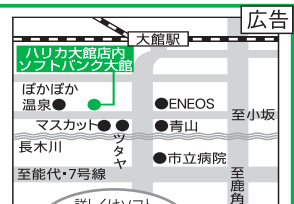

店主 武田で～す

例年恒例の
ホワイト学割申込、5月が
最終です。お急ぎください
(^_^)v

新料金プラン
「スマ放題」通話料の
多い方は断然お得。1.0分
100.0回がなんと
無料 (*^_^*)

さらに自宅の
インターネットをホワイト
BB (ADSL) に変えたら
最大-1480円
(*^▽^*)

武田(彩)で～す

詳しくはソフト
バンク大館スタッフまで
お問い合わせください。
<_>

お父さんで～す