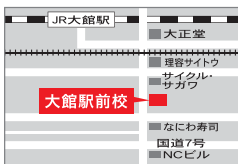

■大館駅前校 ☎0186-44-5544(代)
大館市御成町 2-15 相模ビル 2F

今年のサマーは6億円!!

でっかい夏をまるかじり!

サマージャンボミニ6000万
6000万円×90本(発売総額270億円・9ユニットの場合)

サマージャンボ 6億円

1等前後賞合わせて6億円
1等4億円、前後賞各1億円

2014年市町村振興宝くじ 7月4日(金)同時発売
発売期間 7月4日(金)~7月25日(金)
抽せん日 8月5日(火)
この宝くじの収益金は市町村の明るく豊かなまちづくりに使われます。