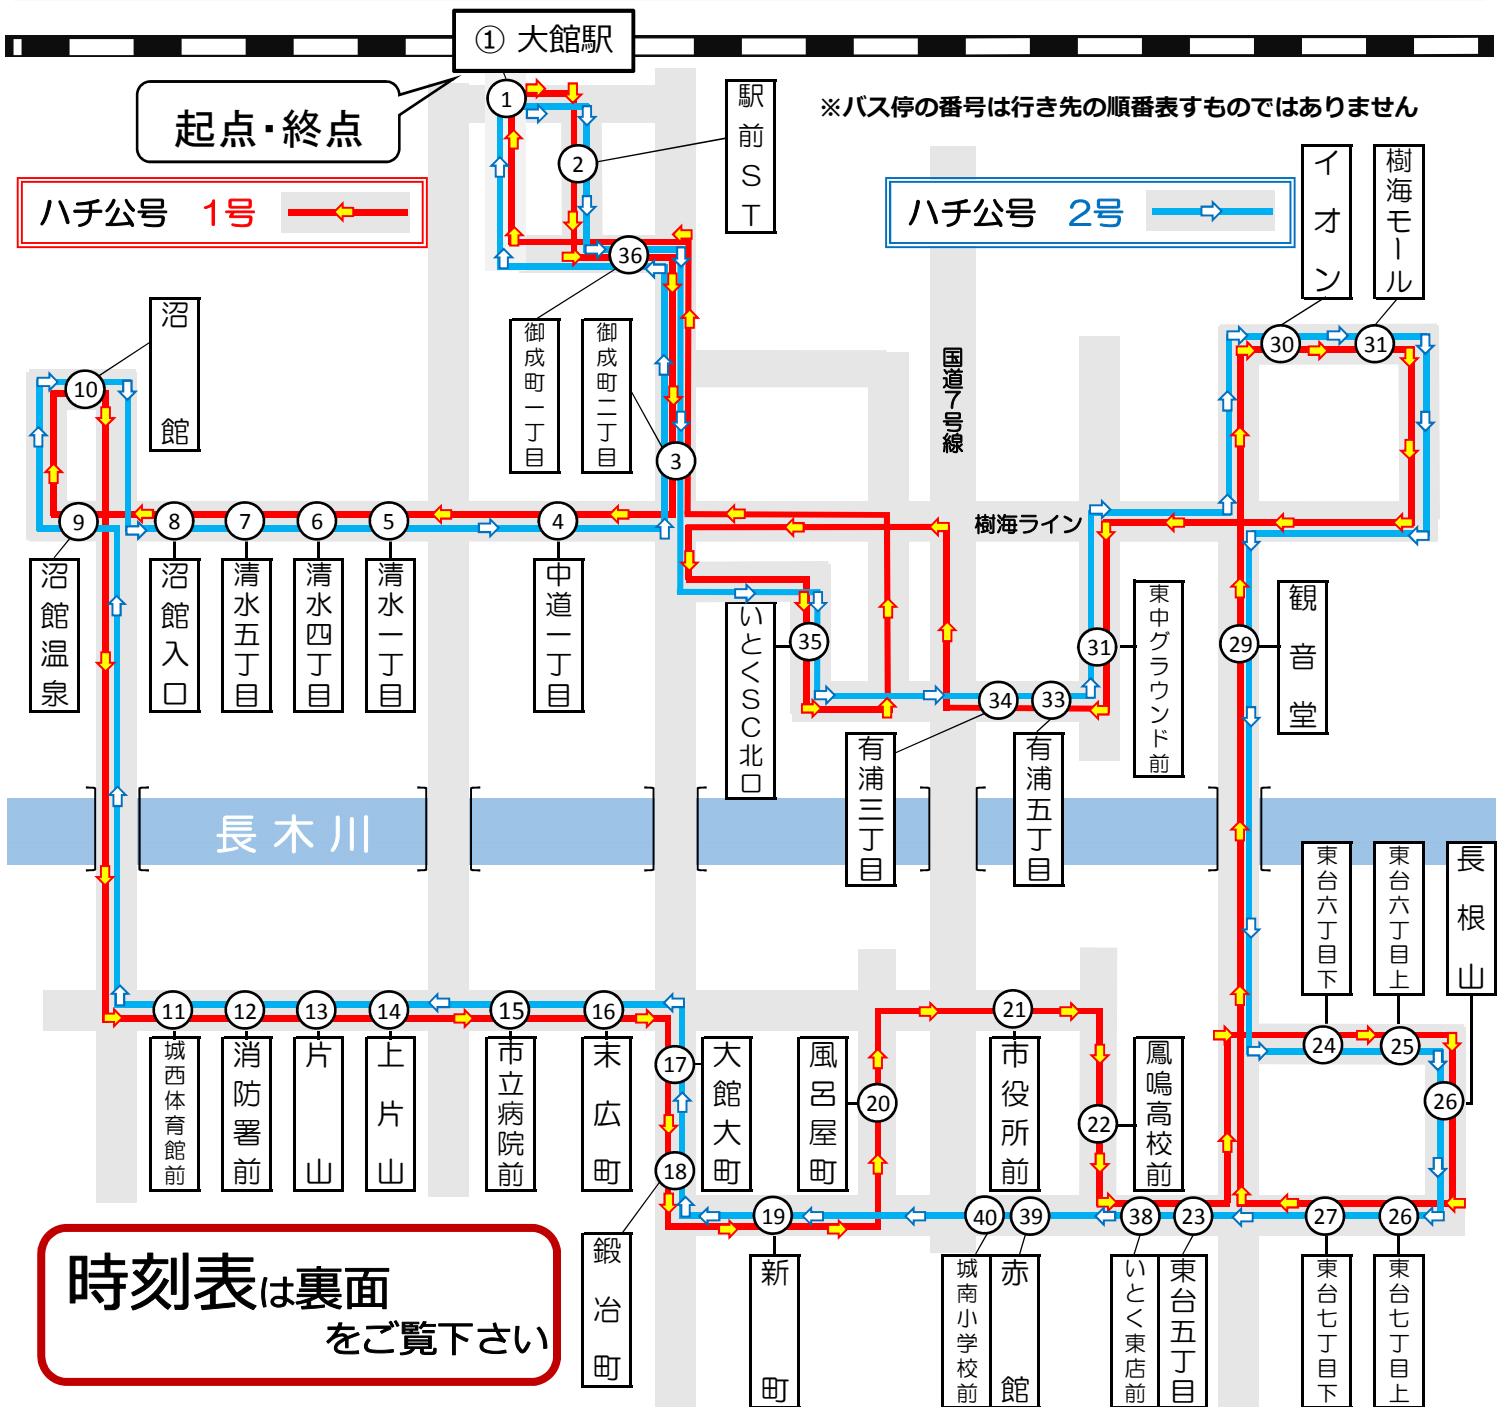

# 大館市内循環バス

## ハチ公号

どこまで乗っても1乗車 **160円**

○小学生以下80円 ○回数券使用いただけます

### ハチ公号 1号 【主な行き先・経過地】

①大館駅前→⑩沼館→⑬片山→⑮市立病院前→⑲市役所前→⑳長根山→㉓イオン→㉕いとくSC北口→①大館駅前

### ハチ公号 2号 【主な行き先・経過地】

①大館駅前→㉕いとくSC北口→㉓イオン→㉑長根山→㉒城南小学校前→⑮市立病院前→⑬片山→⑩沼館→①大館駅前