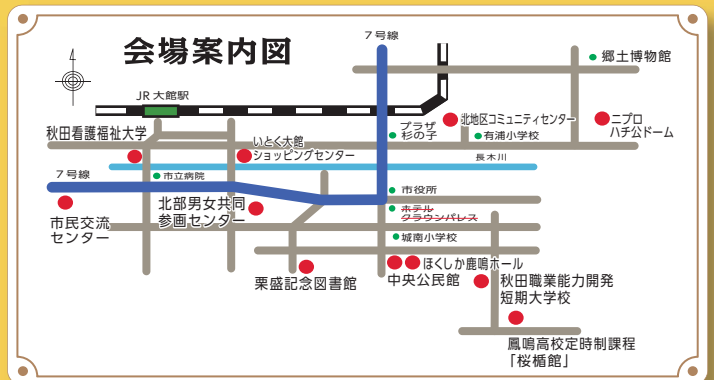

第32回大館市生涯学習フェスティバル

まなびピア2022 in おおだて

メイン開催日 9/24日・25日

木のおもちゃが大集合!

木育キャラバン in おおだて2022

協力: 東京おもちゃ美術館
芸術と遊び創造協会

会場:中央公民館

会場のご案内

- 中央公民館
- 栗盛記念図書館
- 市民交流センター
- ほくしか鹿鳴ホール
- 秋田職業能力開発短期大学校
- 北地区コミュニティセンター
- 秋田県北部男女共同参画センター
- 秋田看護福祉大学
- 小畑勇二郎記念館
- プルミエ比内(駐車場)
- ニプロハチ公ドーム
- 秋田県立大館鳳鳴高等学校
定時制課程「桜楯館」
- いとく大館ショッピングセンター

9月・10月は生涯学習強調月間です

主催