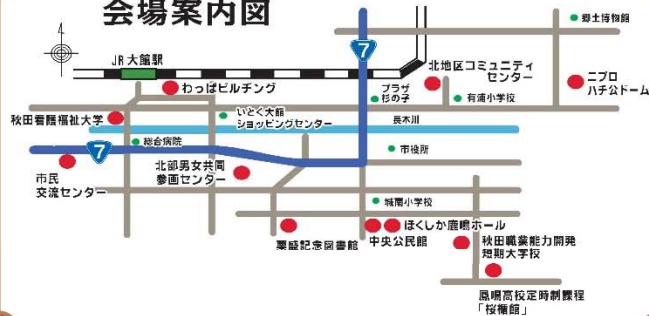

会場案内図

主催

大館市生涯学習推進本部

後援

秋田魁新報社・北鹿新聞社・NHK秋田放送局・ABS秋田放送・AKT秋田テレビ・AAB秋田朝日放送・大館ケーブルテレビ・エフエム秋田・FMラジオおおだて

協賛

大館市発明協会・秋田職業能力開発短期大学校・(一財)大館市文教振興事業団(ほくしか鹿鳴ホール・栗盛記念図書館)・㈱伊徳・大館市立中央公民館サークル協議会・㈱やたて(北地区コミュニティセンター)・秋田県立大館桂桜高等学校・秋田看護福祉大学・秋田県立比内支援学校・㈱友愛ビルサービス県北支店(小畑勇二郎記念館)・秋田県北部男女共同参画センター・秋田県立大館鳳鳴高等学校定時制課程「桜楯館」・高校生まちづくり会議「HACHI」・大館学び大学・大館市家庭教育支援チーム・大館市