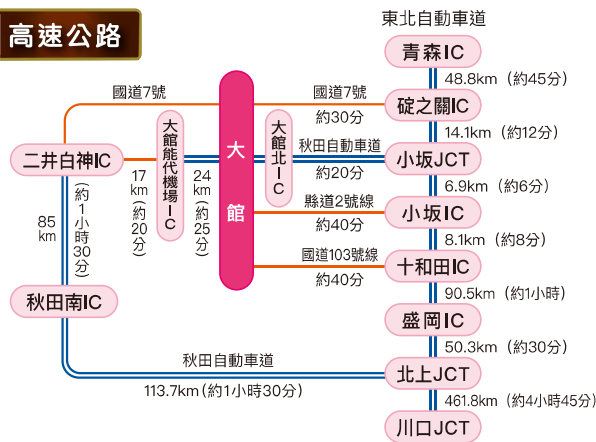

秋田縣

AKITA
ODATE

大館市

旅遊地圖

Odate
Guide map

交通方式

— 如果到訪大館市 —

電車、高速巴士

札幌	經JR室蘭本線	新函館北斗	北海道新幹線	新青森	奧羽本線	所需時間 約7小時
盛岡	高速巴士 (Michinoku號)					約2小時20分
仙台	高速巴士 (大館・鹿角一仙台線)					約5小時30分
東京	東北新幹線	新青森	JR奧羽本線			所需時間 約5小時
東京	東北新幹線	盛岡	JR花輪線			所需時間 約5小時30分
池袋	高速巴士 (Jupiter號)					約9小時
池袋	高速巴士 (池袋線預約)					秋北巴士
新大阪	東海道・東北新幹線	新青森	JR奧羽本線			所需時間 約8小時30分

高速公路

飛機

市內交通

- 出租車**
- 大館花矢交通 42-3411
 - 櫻花觀光 48-2332
 - 秋北出租車 42-5454
 - 第一出租車 42-2233
 - 富士出租車 42-1001
 - 比內出租車 55-0135
- 巴士**
- 秋北巴士 43-3010
- 高速巴士 (盛岡方向・仙台方向・池袋方向)**
- 秋北巴士 43-3010
- 機場巴士 (大館能代機場方向)**
- 秋北出租車 42-5454