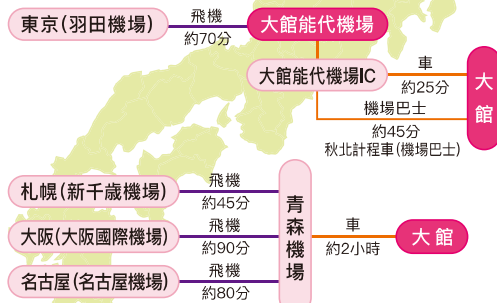

飛機

市內交通

1. **出租車**
2. 大館花矢交通 42-3411
   - 櫻花觀光 48-2332
   - 秋北出租車 42-5454
   - 第一出租車 42-2233
   - 富士出租車 42-1001
   - 比內出租車 55-0135
3. **巴士**
4. 秋北巴士 43-3010
5. **高速巴士 (盛岡方向・仙台方向・池袋方向)**
6. 秋北巴士 43-3010
7. **機場巴士 (大館能代機場方向)**
8. 秋北出租車 42-5454

租車 (大館市內)

1. TOYOTA租車 大館店 43-0100 8:00~18:00 ☎1/1~1/3
2. TIMES租車 大館站前店 44-5788 9:00~19:00 ☎1/1~1/2
   ※3/1~11/30 9:00~18:00
3. NIPPON RENT-A-CAR大館站前店 49-1170 8:00~18:00
4. JR站租車 大館站店 (NIPPON RENT-A-CAR店內) 57-8255 8:00~18:00
5. ORIX租車 大館店 (大館有浦內油站內) 44-4388 8:00~19:00

租車 (大館能代機場附近)

1. TOYOTA租車 大館能代機場店 60-0100 9:00~17:30 ☎1/1
2. 日產租車 大館能代機場櫃點 49-3284 8:30~18:00
3. NIPPON RENT-A-CAR大館能代機場店 63-2956 10:00~18:00
4. ORIX租車 大館能代機場櫃點 60-0543 8:30~18:00

查詢

大館市觀光課

大館市 觀光交流運動部
觀光課 觀光振興係

〒017-0897
秋田縣大館市字三之九13-19

TEL 0186-43-7072

FAX 0186-49-5551

MAIL kankou@city.odate.lg.jp

<https://www.city.odate.lg.jp/city/kankou>

步行電子地圖

目的地全都分門別類，方便搜索！

與GPS聯動，從地圖裡看到自己的所作地！

※不需下載專用APP程式。

廣域地圖

觀光、美食、溫泉等，
想去的地方全都能在
手機搜索出來！

美食地圖

大館站、東大館站
周邊的食肆都
可依類別搜索！