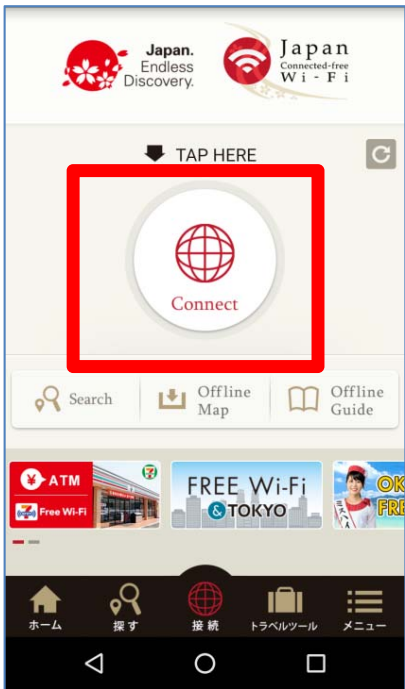

# Japan Connected-free Wi-Fiでの接続の流れ

アプリを起動し、Connectを  
タップ

自動接続開始

接続完了

指定のリダイレクト先に  
自動遷移