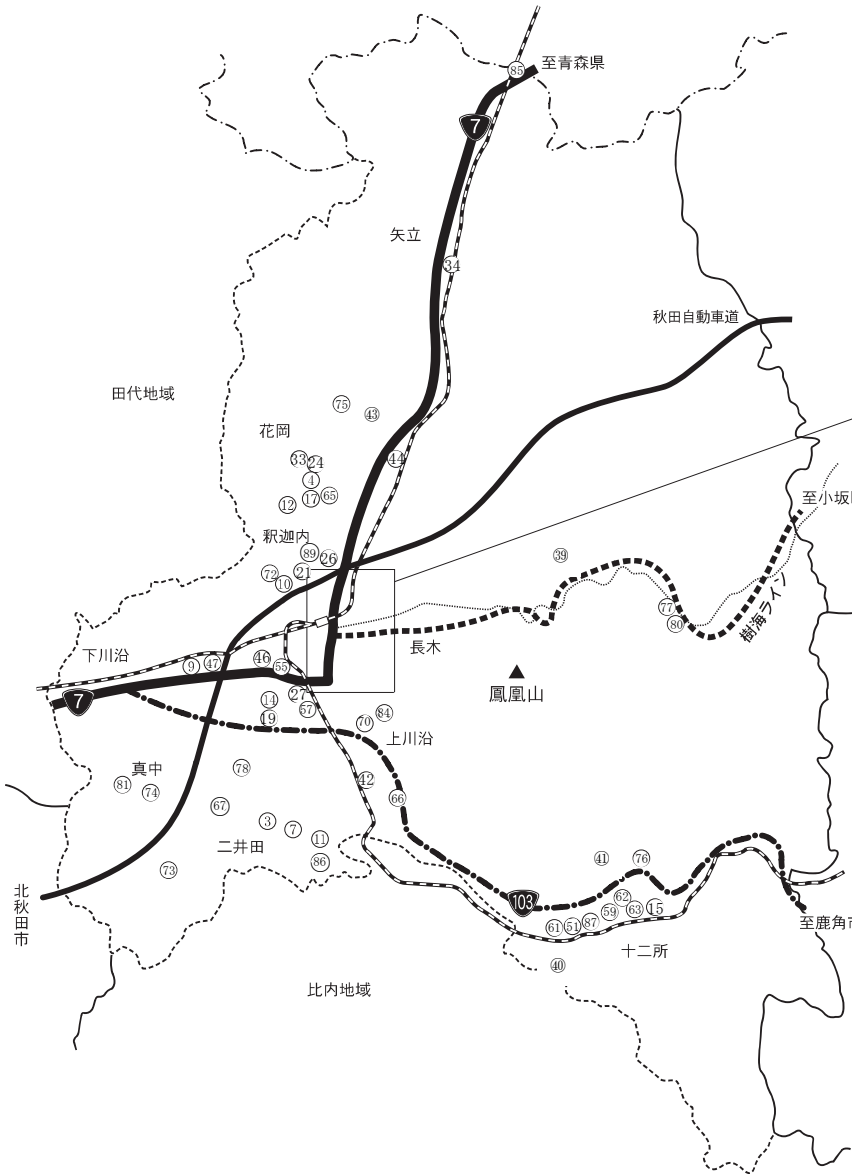

14 施設の概要

大館地域配置図

1 スポーツ施設

①	大館樹海ドームパーク	164
②	大館野球場	168
③	二井田野球場	168
④	花岡野球場	168
⑤	長相山運動公園野球場	169
⑥	長相山運動公園陸上競技場	171
⑦	二井田陸上競技場	172
⑧	長相山運動公園テニスコート	172
⑨	二ツ山テニスコート	173
⑩	高館公園テニスコート	173
⑪	達子森スキー場	175
⑫	花岡体育館	176
⑬	弓道場	184
⑭	積内体育館	176
⑮	城西体育館	177
⑯	十二所体育館	177
⑰	タクミアリーナ「大館市樹海体育館」	182
⑱	花岡総合スポーツ公園	185

2 教育・文化施設

⑱	ほくしか鹿鳴ホール「市民文化会館」	187
⑲	大館市民交流センター	190
⑳	中央公民館	191
㉑	あやめ苑	192
㉒	北地区コミュニティセンター	193
㉓	栗盛記念図書館	195
㉔	松下村塾	196
㉕	花矢図書館	197
㉖	桂城児童センター	198
㉗	積内児童センター	198
㉘	城西児童センター	198
㉙	有浦児童会館	199
㉚	有浦児童会館分館	199
㉛	城南児童会館	199
㉜	大館郷土博物館	200
㉝	秋田三鶏記念館	201
㉞	鳥湯会館	202
㉟	長走風穴館	203
㊱	桜櫓館	206