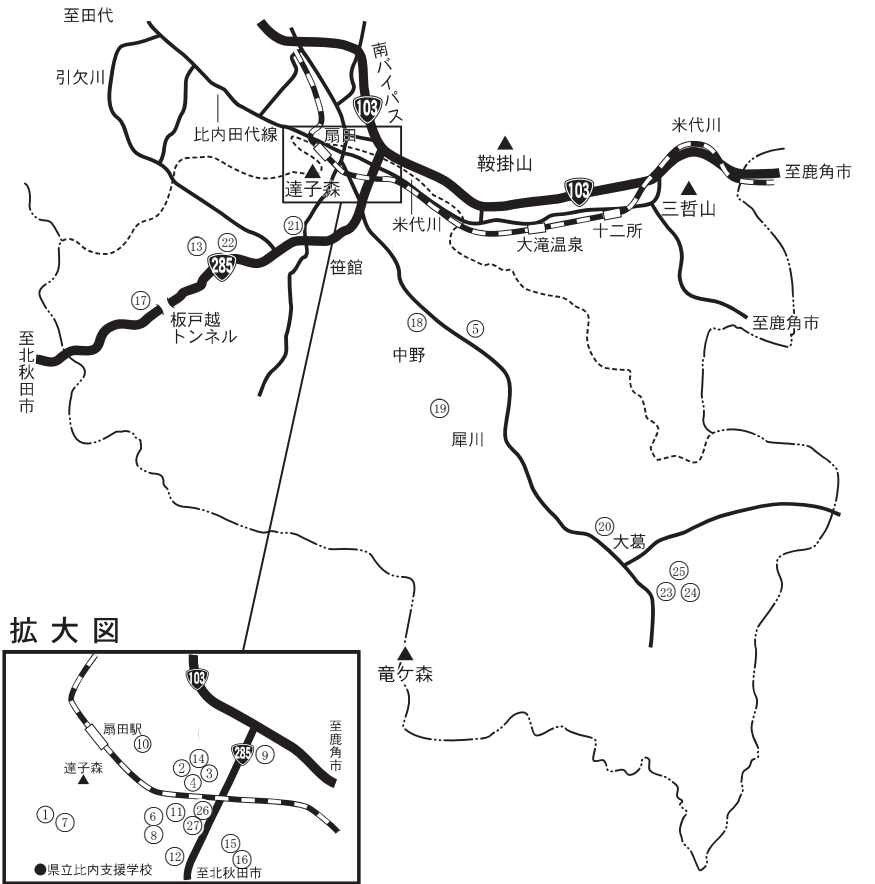

田代地域配置図

拡大図

1 スポーツ施設

- ① 田代スポーツ公園田代野球場……………170
- ② 田代スポーツ公園田代テニスコート……………174
- ③ 田代体育館「グリアス田代」……………179

2 教育・文化施設

- ④ 田代図書館……………197
- ⑤ 小畑勇二郎記念館……………205

3 福祉・厚生施設

- ⑥ 障害者生活支援センター……………211
- ⑦ 田代老人福祉センター……………238
- ⑧ 田代いきいきふれあいセンター「サンピア」……………239
- ⑨ 特別養護老人ホーム「長慶荘」……………246
- 〃 デイサービスセンターたしろ……………250

4 その他の施設

- ⑩ 市営牧場「雨池牧場」……………269
- ⑪ 大館市たしろ温泉ユツブラ……………279
- ⑫ 大館市五色湖ロッジ……………279
- ⑬ 大館市五色湖緑地公園……………279

比内地域配置図

拡大図

1 スポーツ施設

- ① 達子森公園達子森野球場……………170
- ② 扇田ふれあい公園テニスコート……………174
- ③ 比内体育館……………179

2 教育・文化施設

- ④ 比内町郷土民俗資料館……………204
- ⑤ 民舞伝習館……………205

3 福祉・厚生施設

- ⑥ とっと工房 長岡事業所……………222
- ⑦ とっと工房 前田野事業所……………223
- ⑧ 法人共生とっと工房 なかよとっと……………224
- ⑨ 共生センターとっと工房 たのしいわが家Ⅰ・Ⅱ……………224
- ⑩ 扇田・介護と相談支援所……………234
- ⑪ 比内ヒルズ・ふもとの家……………235
- ⑫ 比内福祉保健総合センター「ハートヒルとっと」……………237
- 〃 比内町福祉センターデイサービス……………251
- ⑬ 八木橋地域福祉センター……………240

4 その他の施設

- ⑭ 高齢者生きがいセンター……………241
- ⑮ 特別養護老人ホーム「やまぼうし」……………246
- ⑯ 特別養護老人ホーム「はなみずき」……………247
- ⑰ 小泉交流センター……………259
- ⑱ 農村婦人の家……………260
- ⑲ 高齢者生産活動施設……………261
- ⑳ 高齢者・若者センター……………262
- ㉑ 構造改善センター……………263
- ㉒ 比内地鶏糞処理施設……………268
- ㉓ 比内ベニヤマ荘……………276
- ㉔ 自然資源等活用型簡易宿泊施設(コテージ)・公園……………277
- ㉕ 大葛金山ふるさと館……………278
- ㉖ 道の駅ひない「ブルミエ比内」……………280
- ㉗ とっと館……………282