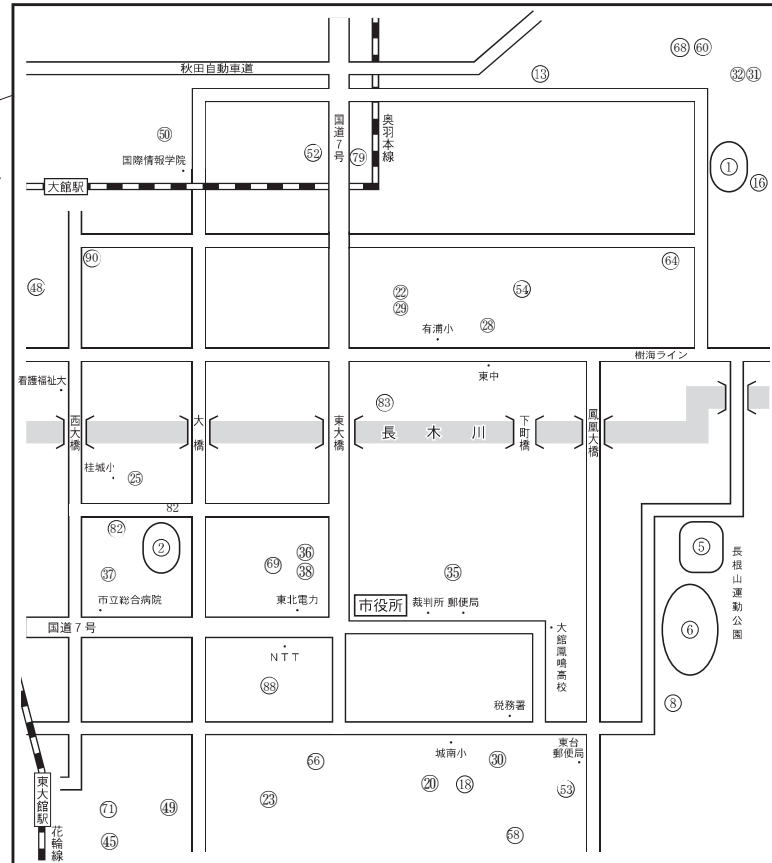

⑬	日中活動事業所とむとむ	230
⑭	就労継続支援事業所 心堂	231
⑮	放課後等デイサービス ふあみゆ	232
⑯	放課後等デイサービス わんぱく広場	233
⑰	放課後等デイサービス くらLabo	233
⑱	チョコ おおたて	234
⑲	多機能型事業所 のっぽ	235
㉑	ふれあいセンター「やまびこ」	236
㉒	老人いこいの家「清和荘」	241
㉓	養護老人ホーム「成草園」	242
㉔	ケアハウス「ほうおう」	243
㉕	特別養護老人ホーム「つくし苑」	244
㉖	デイサービスセンター「大滝」	249
㉗	特別養護老人ホーム「水交苑」	244
㉘	水交苑デイサービスセンター「のぎく」	249
㉙	特別養護老人ホーム「神山荘」	245
㉚	デイサービスセンター「かみやま」	250
㉛	特別養護老人ホーム「山館南」	245
㉜	デイサービスセンター「大館南ガーデン」	247
㉝	地域密着型介護老人福祉施設Club City248	251
㉞	デイサービスセンター「かつら」	249
㉟	山王台デイサービス	250
①	デイサービスセンター いずみ	251

4 その他の施設

②	し尿処理場	253
③	市民の森	255
④	真中農林業多目的研修集会施設	257
⑤	粕田沢農林業多目的研修集会施設	257
⑥	十二所地区農村総合管理施設	258
⑦	樹海の里ゆきさわ館	258
⑧	四羽出地区コミュニティセンター	258
⑨	公設総合地方卸売市場	264
⑩	ゆきさわ産直センター	266
⑪	コンポストセンター	267
⑫	大館労働福祉会館「アボックセンター」	270
⑬	技能センター	271
⑭	シルバー人材センター	272
⑮	大館矢立ハイウェイ道の駅「やたて峠」	273
⑯	二井田市民集会所「ハチ公荘」	274
⑰	湯夢湯夢の湯	275
⑱	大館スカイパーキング	283
⑲	大館記念公園 ドッグラン	283
㉑	観光交流施設「秋田犬の里」	284