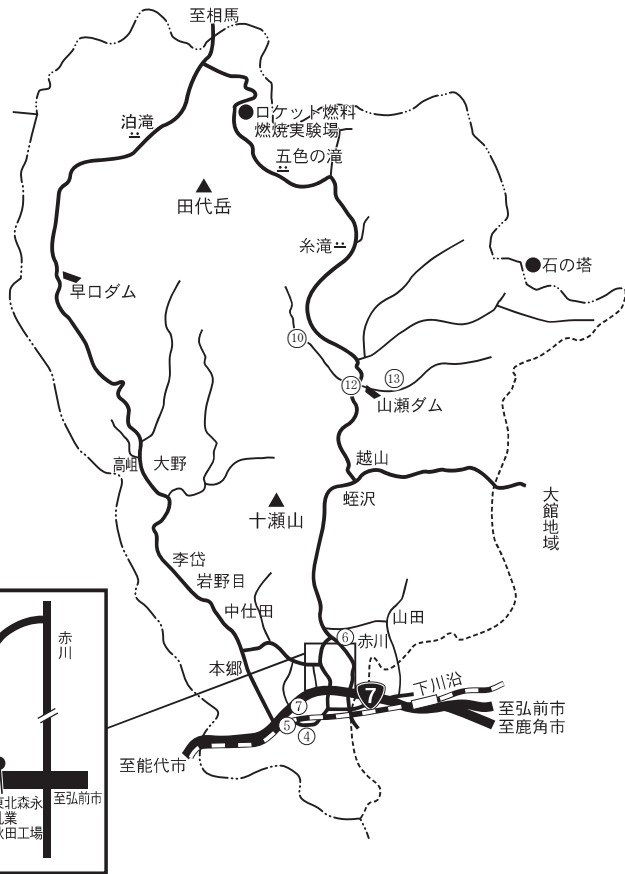

田代地域配置図

拡大図

1 スポーツ施設

- ① 田代スポーツ公園田代野球場……………170
- ② 田代スポーツ公園田代テニスコート……………174
- ③ 田代体育館「グリアス田代」……………179

2 教育・文化施設

- ④ 田代図書館……………197
- ⑤ 小畑勇二郎記念館……………205

3 福祉・厚生施設

- ⑥ 障害者生活支援センター……………211
- ⑦ 田代老人福祉センター……………238
- ⑧ 田代いきいきふれあいセンター「サンピア」……………239
- ⑨ 特別養護老人ホーム「長慶荘」……………246
- 〃 デイサービスセンターたしろ……………250

4 その他の施設

- ⑩ 市営牧場「雨池牧場」……………269
- ⑪ 大館市たしろ温泉ユツブラ……………279
- ⑫ 大館市五色湖ロッジ……………279
- ⑬ 大館市五色湖緑地公園……………279

比内地域配置図

拡大図

1 スポーツ施設

- ① 達子森公園達子森野球場……………170
- ② 扇田ふれあい公園テニスコート……………174
- ③ 比内体育館……………179

2 教育・文化施設

- ④ 比内町郷土民俗資料館……………204
- ⑤ 民舞伝習館……………205

3 福祉・厚生施設

- ⑥ とっと工房 長岡事業所……………222
- ⑦ とっと工房 前田野事業所……………223
- ⑧ 法人共生とっと工房 なかよとっと……………224
- ⑨ 共生センターとっと工房 たのしいわが家Ⅰ・Ⅱ……………224
- ⑩ 扇田・介護と相談支援所……………234
- ⑪ 比内ヒルズ・ふもとの家……………235
- ⑫ 比内福祉保健総合センター「ハートヒルとっと」……………237
- 〃 比内町福祉センターデイサービス……………251
- ⑬ 八木橋地域福祉センター……………240

4 その他の施設

- ⑭ 高齢者生きがいセンター……………241
- ⑮ 特別養護老人ホーム「やまぼうし」……………246
- ⑯ 特別養護老人ホーム「はなみずき」……………247
- ⑰ 小泉交流センター……………259
- ⑱ 農村婦人の家……………260
- ⑲ 高齢者生産活動施設……………261
- ⑳ 高齢者・若者センター……………262
- ㉑ 構造改善センター……………263
- ㉒ 比内地鶏糞処理施設……………268
- ㉓ 比内ベニヤマ荘……………276
- ㉔ 自然資源等活用型簡易宿泊施設(コテージ)・公園……………277
- ㉕ 大葛金山ふるさと館……………278
- ㉖ 道の駅ひない「ブルミエ比内」……………280
- ㉗ とっと館……………282