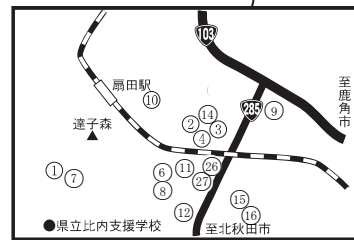

4 その他の施設

②	し尿処理場	253
③	市民の森	255
④	真中農林業多目的研修集会施設	257
⑤	粕田沢農林業多目的研修集会施設	257
⑥	十二所地区農村総合管理施設	258
⑦	樹海の里ゆきさわ館	258
⑧	四羽出地区コミュニティセンター	258
⑨	公設総合地方卸売市場	264
⑩	ゆきさわ産直センター	266
⑪	コンポストセンター	267
⑫	大館労働福祉会館「アボックセンター」	270
⑬	技能センター	271
⑭	シルバー人材センター	272
⑮	大館矢立ハイウェイ道の駅「やたて峠」	273
⑯	二井田市民集会所「ハチ公荘」	274
⑰	湯夢湯夢の湯	275
⑱	大館スカイパーキング	283
⑲	大館記念公園 ドッグラン	283
㉑	観光交流施設「秋田犬の里」	284

田代地域配置図

拡大図

1 スポーツ施設

- ① 田代スポーツ公園田代野球場……………170
- ② 田代スポーツ公園田代テニスコート……………174
- ③ 田代体育館「グリアス田代」……………179

2 教育・文化施設

- ④ 田代図書館……………197
- ⑤ 小畑勇二郎記念館……………205

3 福祉・厚生施設

- ⑥ 障害者生活支援センター……………211
- ⑦ 田代老人福祉センター……………238
- ⑧ 田代いきいきふれあいセンター「サンピア」……………239
- ⑨ 特別養護老人ホーム「長慶荘」……………246
- 〃 デイサービスセンターたしろ……………250

4 その他の施設

- ⑩ 市営牧場「雨池牧場」……………269
- ⑪ 大館市たしろ温泉ユツブラ……………279
- ⑫ 大館市五色湖ロッジ……………279
- ⑬ 大館市五色湖緑地公園……………279

比内地域配置図

拡大図

1 スポーツ施設

- ① 達子森公園達子森野球場……………170
- ② 扇田ふれあい公園テニスコート……………174
- ③ 比内体育館……………179

2 教育・文化施設

- ④ 比内町郷土民俗資料館……………204
- ⑤ 民舞伝習館……………205