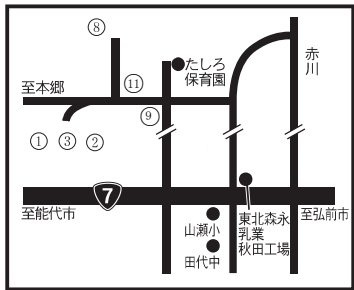

拡大図

1 スポーツ施設

- ① 田代スポーツ公園田代野球場……………170
- ② 田代スポーツ公園田代テニスコート……………174
- ③ 田代体育館「グリアス田代」……………179

2 教育・文化施設

- ④ 田代図書館……………197
- ⑤ 小畑勇二郎記念館……………205

3 福祉・厚生施設

- ⑥ 障害者生活支援センター……………211
- ⑦ 田代老人福祉センター……………238
- ⑧ 田代いきいきふれあいセンター「サンピア」……………239
- ⑨ 特別養護老人ホーム「長慶荘」……………246
- 〃 デイサービスセンターたしろ……………250

4 その他の施設

- ⑩ 市営牧場「雨池牧場」……………269
- ⑪ 大館市たしろ温泉ユツブラ……………279
- ⑫ 大館市五色湖ロッジ……………279
- ⑬ 大館市五色湖緑地公園……………279