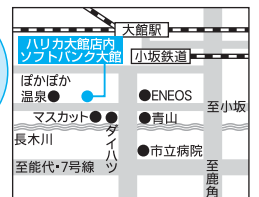

家族なら!! 会社なら!!

ホワイト家族24 / ホワイト法人24

2~10人までの家族・グループ間で国内通話が24時間無料!!

- ★ 月々980円のホワイトプランでOK
- ★ 2~10回線までグループを組めます
- ★ 更に他のソフトバンクへも夜9:00までなら通話料無料です

※詳しくはショップスタッフまでご確認ください。

SoftBank 広告

8月は大変お世話になりました。9月もよろしくお願ひします!!
店長 武田で〜す

i-Phoneのご予約をたくさんいただきありがとうございます!!
和田で〜す

海外パケットし放題が始まりました。詳しくは店頭スタッフまで(*^v^*)☆
新人 斎藤で〜す

ご購入のハリカ大館のQRコードができました。ぜひ会員登録お願ひします!!
完登で〜す

ご予約のお客様には、ご迷惑をおかけ致しますがもう少し少々お待ちください!!
武田(彩)で〜す

ソフトバンク 大館 (ハリカ大館店内)

〒017-0046 秋田県大館市清水1-3-32