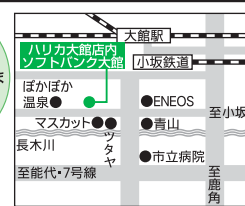

店長 武田 様

学生もその家族もホワイトプラン基本料が無料となります☆ (*^▽^*)☆

和田 様

となりのハリカ大館店のメール会員しこたま増えてますよ☆ (*^▽^*)☆

斎藤 様

ホワイト学割は5月末まで申し込み可能です! お急ぎください☆ (*^▽^*)☆

児森 様

?Pad、?Phone、スマートフォン大好評発売中です☆ (*^▽^*)☆

武田(彩) 様

ソフトバンク 大館 (ハリカ大館店内)

〒017-0046 秋田県大館市清水1-3-32
TEL.0186-42-4182

営業時間:10:00~19:00(土・日・祝18:00まで) 定休日:なし P:有

ハリカ大館情報:ご贈答品、記念品、名入れ各種承ります、詳しくはスタッフまで