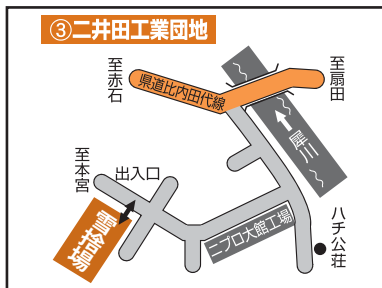

# 雪捨て場のご案内

## 比内地域

各地域に雪捨て場を設置しますので、除雪した雪の処理にご利用ください。

①～⑥、⑮は8時から19時まで、その他は終日利用できます。

なお、19時から翌朝8時までの時間で、③二井田工業団地を利用する場合は、出入り口を施錠していただきますので、利用する前に土木課に届け出てください(鍵の貸し出しは平日8時30分～17時)。

また、市直営の夜間除排雪作業時には、①観音堂を利用します。近隣の皆さんにはご迷惑をお掛けしますが、ご理解とご協力をお願いします。

## 大館地域

雪捨て場の利用時間を守ってご利用ください！