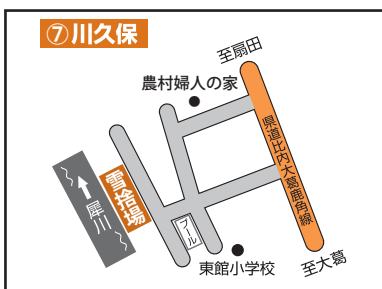

## 比内地域

各地域に雪捨て場を設置しますので、除雪した雪の処理にご利用ください。

①～⑥、⑮は8時から19時まで、その他は終日利用できます。

なお、19時から翌朝8時までの時間で、③二井田工業団地を利用する場合は、出入り口を施錠していただきますので、利用する前に土木課に届け出てください(鍵の貸し出しは平日8時30分～17時)。

また、市直営の夜間除排雪作業時には、①観音堂を利用します。近隣の皆さんにはご迷惑をお掛けしますが、ご理解とご協力をお願いします。

## 大館地域

雪捨て場の利用時間を守ってご利用ください！