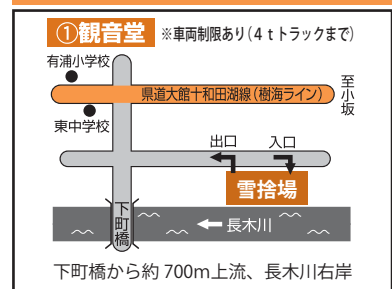

## 比内地域

各地域に雪捨て場を設置しますので、除雪した雪の処理にご利用ください。

①～⑥、⑮は8時から19時まで、その他は終日利用できます。

なお、19時から翌朝8時までの時間で、③二井田工業団地を利用する場合は、出入り口を施錠していただきますので、利用する前に土木課に届け出てください(鍵の貸し出しは平日8時30分～17時)。

また、市直営の夜間除排雪作業時には、①観音堂を利用します。近隣の皆さんにはご迷惑をお掛けしますが、ご理解とご協力をお願いします。

## 大館地域

雪捨て場の利用時間を守ってご利用ください！