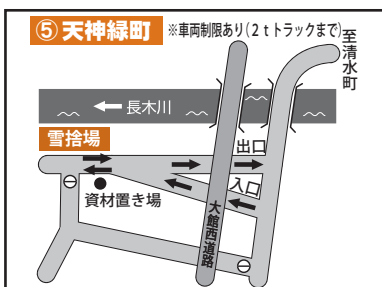

# 雪捨て場のご案内

## 比内地域

各地域に雪捨て場を設置しますので、除雪した雪の処理にご利用ください。

①～⑥、⑮は8時から19時まで、その他は終日利用できます。

なお、19時から翌朝8時までの時間で、③二井田工業団地を利用する場合は、出入り口を施錠していただきますので、利用する前に土木課に届け出てください(鍵の貸し出しは平日8時30分～17時)。

また、市直営の夜間除排雪作業時には、①観音堂を利用します。近隣の皆さんにはご迷惑をお掛けしますが、ご理解とご協力をお願いします。

## 大館地域

雪捨て場の利用時間を守ってご利用ください！