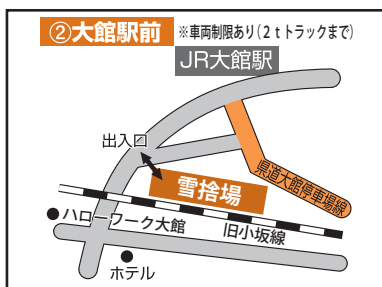

## 比内地域

各地域に雪捨て場を設置しますので、除雪した雪の処理にご利用ください。

①～⑥、⑮は8時から19時まで、その他は終日利用できます。

なお、19時から翌朝8時までの時間で、③二井田工業団地を利用する場合は、出入り口を施錠していただきますので、利用する前に土木課に届け出てください(鍵の貸し出しは平日8時30分～17時)。

また、市直営の夜間除排雪作業時には、①観音堂を利用します。近隣の皆さんにはご迷惑をお掛けしますが、ご理解とご協力をお願いします。

## 大館地域

雪捨て場の利用時間を守ってご利用ください！