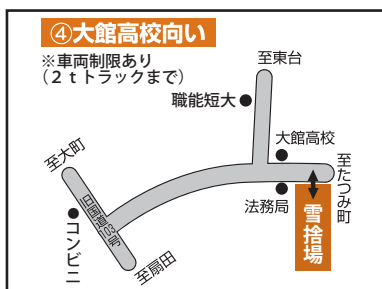

# 雪捨て場のご案内

## 比内地域

各地域に雪捨て場を設置しますので、除雪した雪の処理にご利用ください。

①～⑥、⑮は8時から19時まで、その他は終日利用できます。

なお、19時から翌朝8時までの時間で、③二井田工業団地を利用する場合は、出入り口を施錠していただきますので、利用する前に土木課に届け出てください(鍵の貸し出しは平日8時30分～17時)。

また、市直営の夜間除排雪作業時には、①観音堂を利用します。近隣の皆さんにはご迷惑をお掛けしますが、ご理解とご協力をお願いします。

## 大館地域

雪捨て場の利用時間を守ってご利用ください！