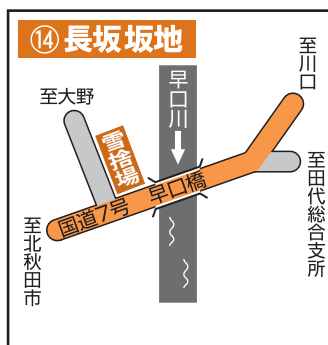

お出かけ前にチェックできる

雪道情報

地吹雪発生予測情報

能代河川国道事務所では、インターネットを通じて24時間先の「地吹雪予測情報」を提供します。パソコンや携帯電話でご覧いただけますので、どうぞご利用ください。

パソコンから

<http://www.seppyou.net/noshiro/index.htm>

携帯電話から

<http://www.seppyou.net/noshiro/i/index.htm>

スマートフォンから

<http://www.seppyou.net/noshiro/s/index.htm>

情報提供期間

12月1日(木)～平成24年2月29日(水)

情報提供の内容

- ・国道7号(三種町～大館市間)の24時間先の地吹雪発生(発生の有無・強度)を予測します。
- ・10カ所の道路ライブカメラ映像(静止画像を10分間隔で更新)を提供します。

矢立NAVI(ナビ)

国道7号矢立峠と周辺区間の道路情報を、24時間提供しています。どうぞご利用ください。

<http://www.thr.mlit.go.jp/noshiro/yatatenavi/>

☎能代河川国道事務所 ☎0185-70-1195

携帯版「東北・みち情報」

雪や雨の情報、目的地までの時間など、東北地域の道路状況を携帯電話から検索できます。

また、118カ所の峠の画像も30分ごとに更新していますので、旅行などの際にご利用ください。

【各携帯サイトのアドレス】

docomo <http://keitai.thr.mlit.go.jp/road/i/>

au <http://keitai.thr.mlit.go.jp/road/ez/>

SoftBank <http://keitai.thr.mlit.go.jp/road/v/>

除雪に関するお問い合わせ先

市道／土木課(大館・比内地域) ☎43-7079

田代総合支所産業建設課(田代地域)

☎43-7103

国道7号／国土交通省大館国道出張所

☎49-0321

その他の国道と県道／北秋田地域振興局

☎0186-62-1834

◎雪捨て場利用の注意◎

●運ぶのは雪だけ

毎年、雪が解けた後に建設廃材などの異物が大量に残っています。ごみ捨て場ではありませんので、雪以外は捨てないでください。

●出入口には雪を捨てないで

雪捨て場の出入口周辺に雪を置いてしまうと、後から来たかたが雪を捨てることができなくなります。できるだけ奥へ捨ててください。

●転落事故に気を付けて

ほとんどの雪捨て場は河川のそばです。落差があるうえ、雪が緩むと足場が軟弱になりますので、転落事故に十分気を付けてください。