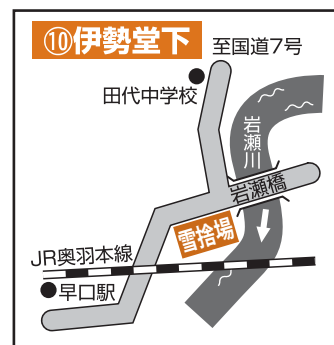

お出かけ前にチェックできる

雪道情報

地吹雪発生予測情報

能代河川国道事務所では、インターネットを通じて24時間先の「地吹雪予測情報」を提供します。パソコンや携帯電話でご覧いただけますので、どうぞご利用ください。

パソコンから

<http://www.seppyou.net/noshiro/index.htm>

携帯電話から

<http://www.seppyou.net/noshiro/i/index.htm>

スマートフォンから

<http://www.seppyou.net/noshiro/s/index.htm>

情報提供期間

12月1日(木)～平成24年2月29日(水)

情報提供の内容

- ・国道7号(三種町～大館市間)の24時間先の地吹雪発生(発生の有無・強度)を予測します。
- ・10カ所の道路ライブカメラ映像(静止画像を10分間隔で更新)を提供します。

矢立NAVI(ナビ)

国道7号矢立峠と周辺区間の道路情報を、24時間提供しています。どうぞご利用ください。

<http://www.thr.mlit.go.jp/noshiro/yatatenavi/>

☎能代河川国道事務所 ☎0185-70-1195

携帯版「東北・みち情報」

雪や雨の情報、目的地までの時間など、東北地域の道路状況を携帯電話から検索できます。

また、118カ所の峠の画像も30分ごとに更新していますので、旅行などの際にご利用ください。

【各携帯サイトのアドレス】

docomo <http://keitai.thr.mlit.go.jp/road/i/>

au <http://keitai.thr.mlit.go.jp/road/ez/>

SoftBank <http://keitai.thr.mlit.go.jp/road/v/>

除雪に関するお問い合わせ先

市道／土木課(大館・比内地域) ☎43-7079

田代総合支所産業建設課(田代地域)

☎43-7103

国道7号／国土交通省大館国道出張所

☎49-0321

その他の国道と県道／北秋田地域振興局

☎0186-62-1834

◎雪捨て場利用の注意◎

●運ぶのは雪だけ

毎年、雪が解けた後に建設廃材などの異物が大量に残っています。ごみ捨て場ではありませんので、雪以外は捨てないでください。

●出入口には雪を捨てないで

雪捨て場の出入口周辺に雪を置いてしまうと、後から来たかたが雪を捨てることができなくなります。できるだけ奥へ捨ててください。

●転落事故に気を付けて

ほとんどの雪捨て場は河川のそばです。落差があるうえ、雪が緩むと足場が軟弱になりますので、転落事故に十分気を付けてください。