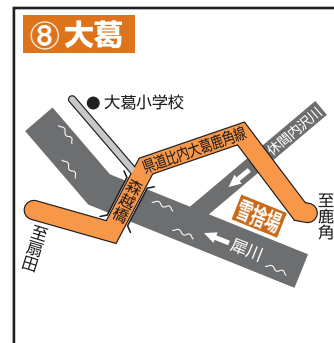

お出かけ前にチェックできる

雪道情報

地吹雪発生予測情報

能代河川国道事務所では、インターネットを通じて24時間先の「地吹雪予測情報」を提供します。パソコンや携帯電話でご覧いただけますので、どうぞご利用ください。

パソコンから

<http://www.seppyou.net/noshiro/index.htm>

携帯電話から

<http://www.seppyou.net/noshiro/i/index.htm>

スマートフォンから

<http://www.seppyou.net/noshiro/s/index.htm>

情報提供期間

12月1日(木)～平成24年2月29日(水)

情報提供の内容

- ・国道7号(三種町～大館市間)の24時間先の地吹雪発生(発生の有無・強度)を予測します。
- ・10カ所の道路ライブカメラ映像(静止画像を10分間隔で更新)を提供します。

矢立NAVI(ナビ)

国道7号矢立峠と周辺区間の道路情報を、24時間提供しています。どうぞご利用ください。

<http://www.thr.mlit.go.jp/noshiro/yatatenavi/>

☎能代河川国道事務所 ☎0185-70-1195

携帯版「東北・みち情報」

雪や雨の情報、目的地までの時間など、東北地域の道路状況を携帯電話から検索できます。

また、118カ所の峠の画像も30分ごとに更新していますので、旅行などの際にご利用ください。

【各携帯サイトのアドレス】

docomo <http://keitai.thr.mlit.go.jp/road/i/>

au <http://keitai.thr.mlit.go.jp/road/ez/>

SoftBank <http://keitai.thr.mlit.go.jp/road/v/>

除雪に関するお問い合わせ先

市道／土木課(大館・比内地域) ☎43-7079

田代総合支所産業建設課(田代地域)

☎43-7103

国道7号／国土交通省大館国道出張所

☎49-0321

その他の国道と県道／北秋田地域振興局

☎0186-62-1834

◎雪捨て場利用の注意◎

●運ぶのは雪だけ

毎年、雪が解けた後に建設廃材などの異物が大量に残っています。ごみ捨て場ではありませんので、雪以外は捨てないでください。

●出入口には雪を捨てないで

雪捨て場の出入口周辺に雪を置いてしまうと、後から来たかたが雪を捨てることができなくなります。できるだけ奥へ捨ててください。

●転落事故に気を付けて

ほとんどの雪捨て場は河川のそばです。落差があるうえ、雪が緩むと足場が軟弱になりますので、転落事故に十分気を付けてください。