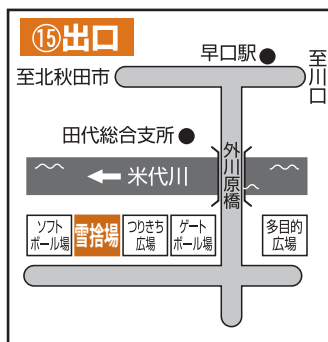

お出かけ前にチェックできる

雪道情報

地吹雪発生予測情報

能代河川国道事務所では、インターネットを通じて24時間先の「地吹雪予測情報」を提供します。パソコンや携帯電話でご覧いただけますので、どうぞご利用ください。

パソコンから

<http://www.seppyou.net/noshiro/index.htm>

携帯電話から

<http://www.seppyou.net/noshiro/i/index.htm>

スマートフォンから

<http://www.seppyou.net/noshiro/s/index.htm>

情報提供期間

12月1日(木)～平成24年2月29日(水)

情報提供の内容

- ・国道7号(三種町～大館市間)の24時間先の地吹雪発生(発生の有無・強度)を予測します。
- ・10カ所の道路ライブカメラ映像(静止画像を10分間隔で更新)を提供します。

矢立NAVI(ナビ)

国道7号矢立峠と周辺区間の道路情報を、24時間提供しています。どうぞご利用ください。

<http://www.thr.mlit.go.jp/noshiro/yatatenavi/>

☎能代河川国道事務所 ☎0185-70-1195

携帯版「東北・みち情報」

雪や雨の情報、目的地までの時間など、東北地域の道路状況を携帯電話から検索できます。

また、118カ所の峠の画像も30分ごとに更新していますので、旅行などの際にご利用ください。

【各携帯サイトのアドレス】

docomo <http://keitai.thr.mlit.go.jp/road/i/>

au <http://keitai.thr.mlit.go.jp/road/ez/>

SoftBank <http://keitai.thr.mlit.go.jp/road/v/>

除雪に関するお問い合わせ先

市道／土木課(大館・比内地域) ☎43-7079

田代総合支所産業建設課(田代地域)

☎43-7103

国道7号／国土交通省大館国道出張所

☎49-0321

その他の国道と県道／北秋田地域振興局

☎0186-62-1834

◎雪捨て場利用の注意◎

●運ぶのは雪だけ

毎年、雪が解けた後に建設廃材などの異物が大量に残っています。ごみ捨て場ではありませんので、雪以外は捨てないでください。

●出入口には雪を捨てないで

雪捨て場の出入口周辺に雪を置いてしまうと、後から来たかたが雪を捨てることができなくなります。できるだけ奥へ捨ててください。

●転落事故に気を付けて

ほとんどの雪捨て場は河川のそばです。落差があるうえ、雪が緩むと足場が軟弱になりますので、転落事故に十分気を付けてください。