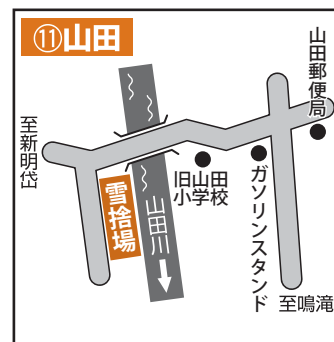

お出かけ前にチェックできる

雪道情報

地吹雪発生予測情報

能代河川国道事務所では、インターネットを通じて24時間先の「地吹雪予測情報」を提供します。パソコンや携帯電話でご覧いただけますので、どうぞご利用ください。

パソコンから

<http://www.seppyou.net/noshiro/index.htm>

携帯電話から

<http://www.seppyou.net/noshiro/i/index.htm>

スマートフォンから

<http://www.seppyou.net/noshiro/s/index.htm>

情報提供期間

12月1日(木)～平成24年2月29日(水)

情報提供の内容

- ・国道7号(三種町～大館市間)の24時間先の地吹雪発生(発生の有無・強度)を予測します。
- ・10カ所の道路ライブカメラ映像(静止画像を10分間隔で更新)を提供します。

矢立NAVI(ナビ)

国道7号矢立峠と周辺区間の道路情報を、24時間提供しています。どうぞご利用ください。

<http://www.thr.mlit.go.jp/noshiro/yatatenavi/>

☎能代河川国道事務所 ☎0185-70-1195

携帯版「東北・みち情報」

雪や雨の情報、目的地までの時間など、東北地域の道路状況を携帯電話から検索できます。

また、118カ所の峠の画像も30分ごとに更新していますので、旅行などの際にご利用ください。

【各携帯サイトのアドレス】

docomo <http://keitai.thr.mlit.go.jp/road/i/>

au <http://keitai.thr.mlit.go.jp/road/ez/>

SoftBank <http://keitai.thr.mlit.go.jp/road/v/>

除雪に関するお問い合わせ先

市道／土木課(大館・比内地域) ☎43-7079

田代総合支所産業建設課(田代地域)

☎43-7103

国道7号／国土交通省大館国道出張所

☎49-0321

その他の国道と県道／北秋田地域振興局

☎0186-62-1834

◎雪捨て場利用の注意◎

●運ぶのは雪だけ

毎年、雪が解けた後に建設廃材などの異物が大量に残っています。ごみ捨て場ではありませんので、雪以外は捨てないでください。

●出入口には雪を捨てないで

雪捨て場の出入口周辺に雪を置いてしまうと、後から来たかたが雪を捨てることができなくなります。できるだけ奥へ捨ててください。

●転落事故に気を付けて

ほとんどの雪捨て場は河川のそばです。落差があるうえ、雪が緩むと足場が軟弱になりますので、転落事故に十分気を付けてください。